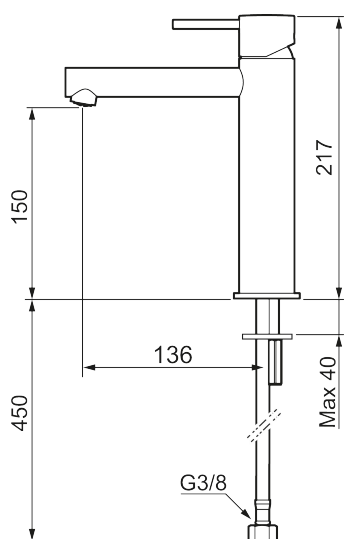

## MORA INXX II sharp, medium servantbatteri

INXX II servantkran finnes i tre ulike høyder der medium er en mellomhøy kran som passer til større håndfat. Med en holdbar mattgrå nyanse og servantkranens rette karakter med lang tut og lutende munnstykke – gjør INXX II sharp både pen og bekvem å bruke. Blandebatteriet er testet og godkjent ut fra gjeldende byggeregler og det er energieffektivt, noe som innebærer at man får et lavere vann- og energiforbruk uten å gi avkall på komforten. Bunnventil finnes som tilbehør i samme nyanse.

- Vannmengdebegrenser og temperatursperre
- Fleksible Soft PEX®-rør med 3/8" mutter

PRODUKTBESKRIVNING