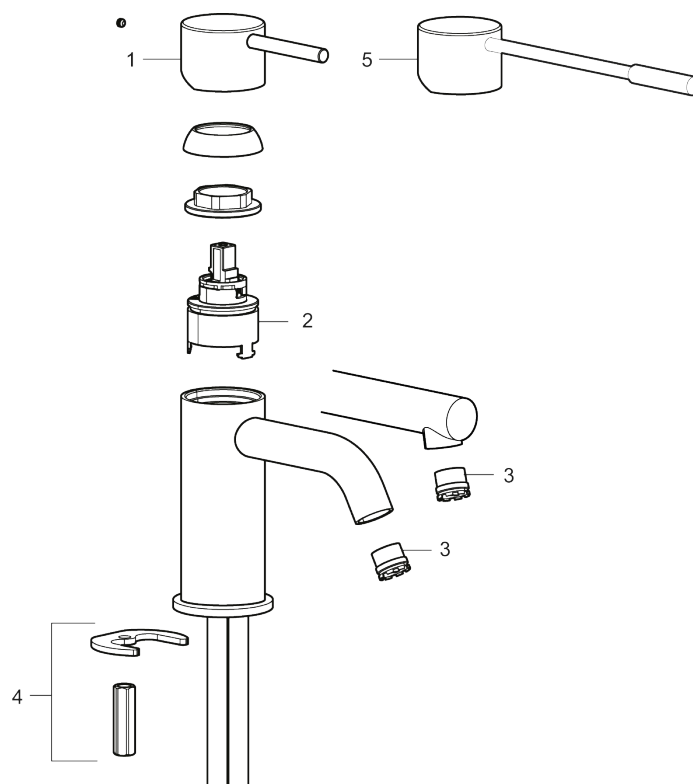

PRODUKTBESKRIVNING

MORA INXX II sharp, medium servantbatteri

INXX II servantkran finnes i tre ulike høyder der medium er en mellomhøy kran som passer til større håndfat. Med en holdbar mattgrå nyanse og servantkranens rette karakter med lang tut og lutende munnstykke – gjør INXX II sharp både pen og bekvem å bruke. Blandebatteriet er testet og godkjent ut fra gjeldende byggeregler og det er energieffektivt, noe som innebærer at man får et lavere vann- og energiforbruk uten å gi avkall på komforten. Bunnventil finnes som tilbehør i samme nyanse.

Om serien

INXX II er en elegant og tidløs serie i en palett av nøye utvalgte nyanser. Kombinasjonen av høy kvalitet, stilren design og herlig komfort gjør den til den ultimate serien.

Art.no.: 273013.44CA

NRF-nummer: 4290465

Reservedelsliste

NR.	ART. NO.	NRF-NUMMER	BESKRIVELSE
1	409701.AE	4295012	Spak, komplett, krom
1	409701.12AE	4295006	Spak, komplett, matt sort
1	409701.22AE	4295007	Spak, komplett, matt hvit
1	409701.44AE	4295008	Spak, komplett, matt grå
1	409701.60AE	4295009	Spak, komplett, polert messing PVD