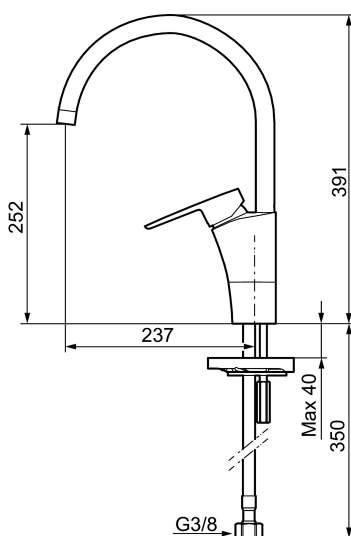

Unika egenskaper

Skyddsmodul 

CERA K5 köksblandare

Mora Cera - ett självklart val om du söker en produkt som är robust, energieffektiv och med många smarta funktioner. Design och funktion är utformad så att kranen är extra användarvänlig, den passar därför hela familjen. Inbyggda energisparfunktioner som sparar vatten och energi ger positiva effekter på både miljö och plånbok.

Art.nr: 242101 RSK: 8318196 Flöde 3 bar: 7,7 l/min

Utförande: Krom, ansl. lekande G3/8

- ESS (energisparsystem)
- Mjukstängning med keramisk tätning
- Omställbar flödesbegränsning och temperaturspär
- Eco (energi- och vattenbesparande strålsamlare)
- Flexibla anslutningsrör i metallomspunnen Soft PEX®
- Svängbar pip 60°, 85°, 110° eller 360° (spärsegment medföljer för 60° och 110°)
- Godkänd av reumatikerförbundet
- Hålmått Ø32-37 mm