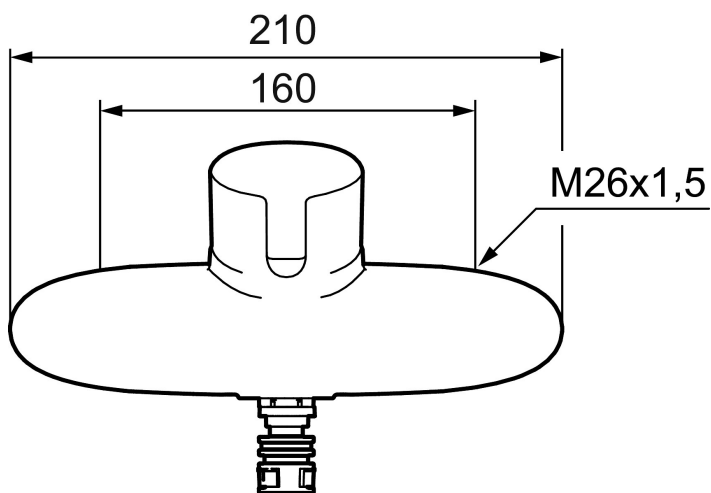

MORA MMIX W5 köks- och tvättställsblandare

Mora MMIX har blivit en av våra mest uppskattade serier. Samtliga produkter i serien sätter användarkomfort och hög säkerhet främst. Vårt unika miljökoncept EcoSafe™ ligger till grund för utvecklingsarbetet och bidrar till låg energiförbrukning och långsiktiga miljöhänsyn. Något du och din familj kommer att uppskatta många år framöver.

Art.nr: 753000 RSK: 8309110 Flöde 3 bar: 19,6 l/min

Utförande: Krom, 160 c/c

- ESS (energisparsystem)
- Endast utlopp ned
- Mjukstängning med keramisk tätning
- Omställbar flödesbegränsning och temperaturspär
- OBS! Får ej användas tillsammans med självstängande handdusch
- OBS! Pipar beställes separat