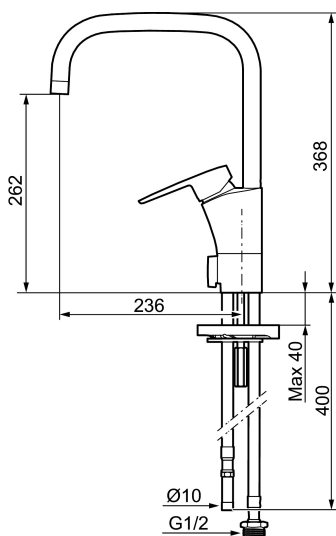

Mora Cera K7 keittiöhana pk-venttiilein

Keittiöstä on tullut seurustelutila ja luovuuden tyyssija koko perheelle. Modernin keittiöhanan täytyy näyttää hyvältä, toimia virheettömästi ja lisäksi edistää hyvää hygieniaa ja turvallisuutta. Siksi Mora Cera tarjoaa sitä, mitä keittiöön halutaan. Huolenpitoa ja laatuaikaa.

Tuote-nro: 242070 LVI: 6261198 Flow 3 bar: 7,9 l/m

Kuvaus: Kromattu, Soft PEX 10 mm

- ESS-energiansäästötoiminto
- Keraaminen säätökasetti: pitkä käyttöikä ja pehmeä sulkeutuminen, joka estää paineiskut ja putkien paukkumiset
- Lämpötilan- ja vesimäärän esisääto
- Eco-poresuutin
- Joustavat Soft PEX®-liitosletkut
- Juoksuputken rajoitus valittavissa 60°, 85°, 110° tai 360° (rajoitinsarja 60° tai 110° mukaan)
- Asennusreikä Ø35-37 mm
- Ääniluokka 1