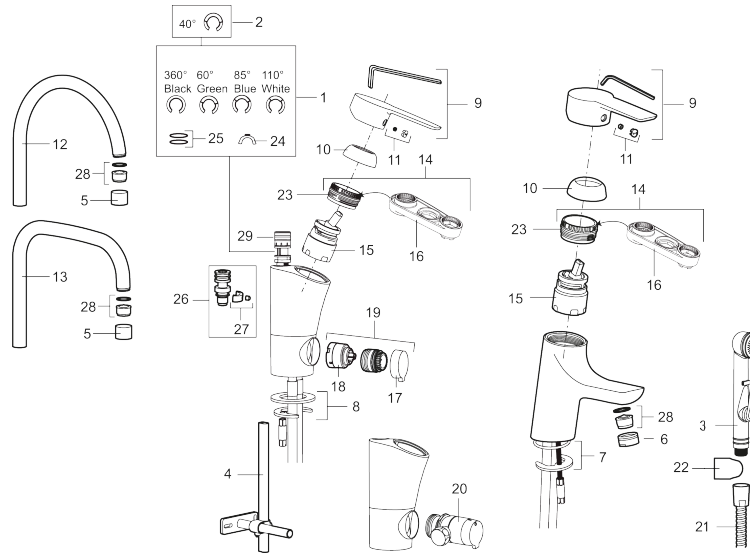

Tuote-nro: 242070 LVI: 6261198 Flow 3 bar: 7,9 l/m

Kuvaus: Kromattu, Soft PEX 10 mm

- ESS-energiansäästötoiminto
- Keraaminen säätökasetti: pitkä käyttöikä ja pehmeä sulkeutuminen, joka estää paineiskut ja putkien paukkumiset
- Lämpötilan- ja vesimäärän esisääto
- Eco-poresuutin
- Joustavat Soft PEX[®]-liitosletkut
- Juoksuputken rajoitus valittavissa 60°, 85°, 110° tai 360° (rajoitinsarja 60° tai 110° mukaan)
- Asennusreikä Ø35-37 mm
- Ääniluokka 1

Tuote-nro: 242070

LVI: 6261198

Varaosalistaus

NRO.	MA-NRO	LVI	KUVAUS
1	S600299	6430164	Juoksuputken rajoitinsarja tiivistein
2	209543.AE		Juoksuputken rajoitinsarja 40°
3	S600206		Itsesulkeutuva käsisuihku, kromattu
4	S600308	6561329	Vakautusosa
5	131410.AE	6561140	Poresuuttimen hylsy M22 sis.
6	131413.AE	6561139	Poresuuttimen hylsy M24 ulk., 13 mm
7	S600160		Kiinnityssarja, pesuallashanat
8	S600159		Kiinnityssarja, keittiöhanat
9	409600.AE		Vipu, täydellinen
10	409391.AE		Peitelevy
11	409392.AE		Merkinasta ja vivun kiinnitysruuvi
12	409395.AE		Juoksuputki K5, täydellinen
13	409396.AE		Juoksuputki K7, täydellinen
14	409393.AE		Kiinnitysmutteri ja huoltotyökalu
15	S600273		Keraaminen säätöosa, sisältää huoltotyökalun
16	S600298	6430166	Huoltotyökalu

NRO.	MA-NRO	LM	KUVAUS
17	409400.AE		Pesukoneventtiin kahva
18	S600337	6430168	Pesukoneventtiin, sisältää huoltotyökalut
18	S600316	6430165	Pesukoneventtiin, ilman huoltotyökalua
19	409104.AE	6258291	Pesukoneventtiili täydellinen
20	409399.AE		Liitossarja pöytämallin astianpesukoneelle
21	S600207		Suihkuletku 1500 mm, kromattu
22	130732.AE	6565461	Käsisuihkun seinäripustin
23	439060.AE		Lukitusnasta
24	309519.AE		Juoksuputken lukitsin
25	708843.AE		O-rengas (15,54 x 2,62), 2 kpl
26	109016.AE		Kiinnitysniippa
27	139595.AE		Rajoitinsarja
28	132205.AE	6561134	Poresuuttimen sisäosa, 5 l/min 200–600 kPa
28	S600319		Poresuuttimen sisäosa, 7–9 l/min 300 kPa
28	132408.AE	6561149	Poresuuttimen sisäosa, 8 l/min 200–600 kPa
29	S600018		Juoksuputken kiinnitysniippa, täydellinen