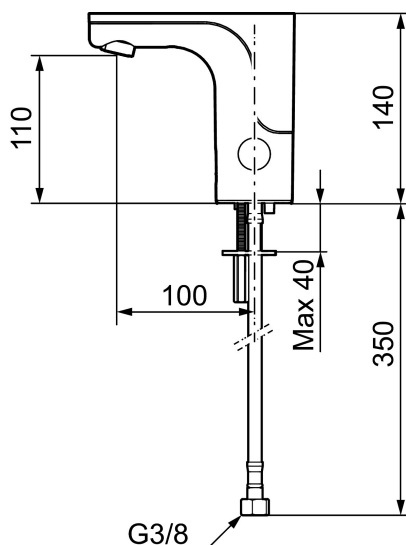

- Til forblandet vand.
- Uden temperaturreb, batteridrift (inkl. batteri).
- Vandalsikker udførelse i metal.
- Eco (Energi- og vandbesparende konstantvandstrømsperlator 5 l/min) ved 2-6 bar.
- Begrænset skylletid, forhindrer oversvømmelse.
- Valgfri skylletid, max. 30 sek. ved aktivering af sensor.
- Deaktivering af sensoren i 60 sekunder (bruges f.eks til rengøring)
- Magnetventil med soft closing.
- Lavt strømforbrug - Lang levetid.
- Mulighed for gennemskylning med varmt vand mod legionella.
- IP-sensor, IP67.
- Opfylder EN1717.
- Miljøvenlige materialer, Lead Free (blyfri), Nikkelfri.

Installation:

- Nem installation og service.
- Fleksibel tilslutningsslange i metallflettet Soft-PEX®, G3/8.
- Hulstørrelse: Ø33,5-37 mm.

Instillinger:

- Mulighed for hygiejneskyl.