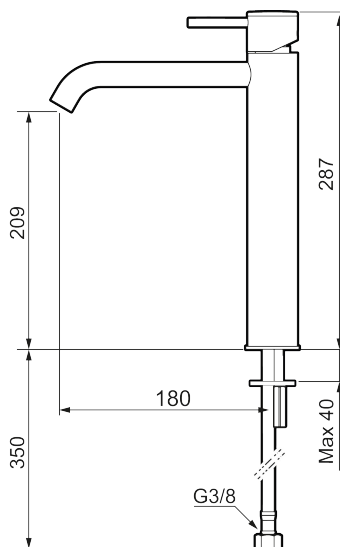

MORA INXX II soft, high tvättställsblandare

INXX II tvättställsblandare finns i tre olika höjder där high är en hög blandare anpassad för en skålformad bänkmonterad ho. Med den moderna hållbara nyansen polerad mässing och tvättställsblandarens stilrena form, höjer INXX II soft badrummets komfort och ger en känsla av kvalitet och elegans. Blandaren är testad och godkänd utifrån de byggregler som finns och är energieffektiv, vilket innebär att den ger en lägre vatten- och energiförbrukning utan att ge avkall på komforten. Bottenventil finns som tillbehör i samma nyans.

Unika egenskaper

Skyddsmodul AA

- Keramisk tätning
- Omställbar flödesbegränsning och temperaturspär
- Eco (energi- och vattenbesparande konstantflödesstrålsamlare, 5 l/min vid 2–6 bar)
- Flexibla anslutningsrör i metallomspunnen Soft PEX[®], lekande G3/8
- Hålmått Ø34-37 mm