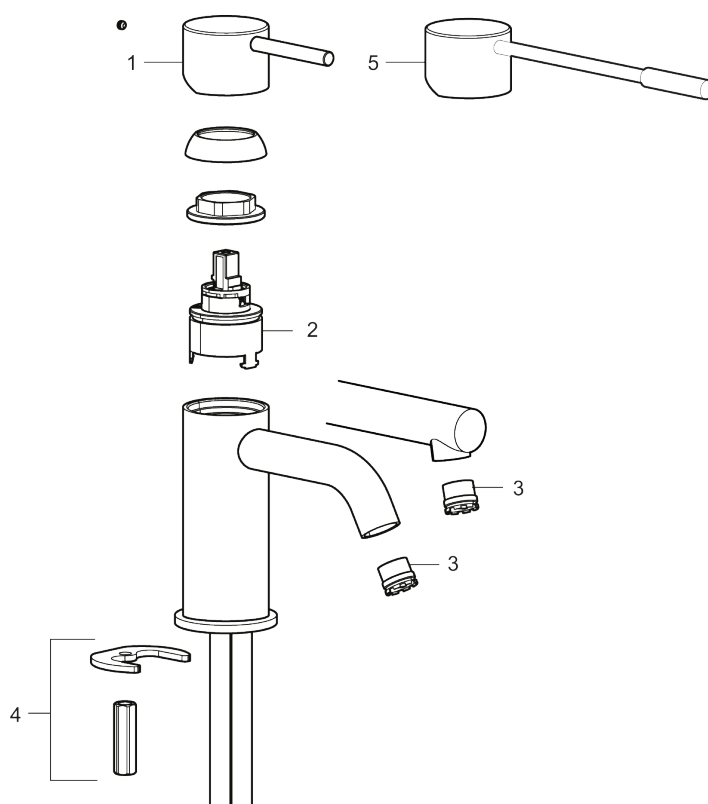

PRODUKTBESKRIVNING

MORA INXX II soft, high
tvättställsblandare

INXX II tvättställsblandare finns i tre olika höjder där high är en hög blandare anpassad för en skålformad bänksmonterad ho. Med den moderna hållbara nyansen polerad mässing och tvättställsblandarens stilrena form, höjer INXX II soft badrummets komfort och ger en känsla av kvalitet och elegans. Blandaren är testad och godkänd utifrån de byggregler som finns och är energieffektiv, vilket innebär att den ger en lägre vatten- och energiförbrukning utan att ge avkall på komforten. Bottenventil finns som tillbehör i samma nyans.

Om serien

INXX II är en elegant och tidlös serie i en palett av noga utvalda nyanser. Kombinationen av hög kvalitet, sober design och skön komfort gör den till den ultimata serien.

Art.nr: 273021.60CA

RSK: 8278281

Reservdelslista

NR.	ART.NR	RSK	BESKRIVNING
1	409701.AE	8394076	Spak, komplett, krom
1	409701.12AE	8394077	Spak, komplett, mattsvart
1	409701.22AE	8394078	Spak, komplett, mattvit
1	409701.44AE	8394079	Spak, komplett, mattgrå