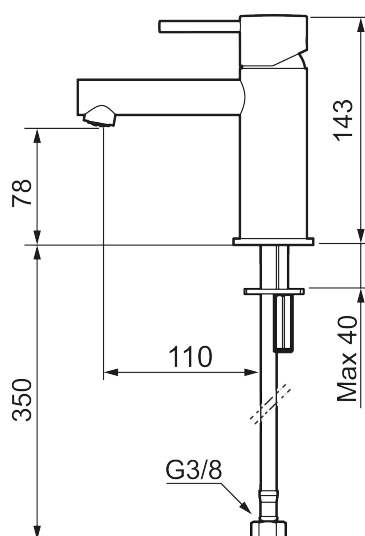

MORA INXX II sharp, small

INXX II håndvaskarmatur findes i tre forskellige højder, hvor small er et lavt armatur, der er tilpasset mindre håndvaske. I en slidstærk, matsort overflader og håndvaskarmaturets lige profil med lang tud og skrå studs – er INXX II sharp både smukt og behageligt i brug. Armaturet er testet og godkendt ud fra det gældende bygningsreglement og er energieffektivt, hvilket indebærer, at det giver et lavere vand- og energiforbrug uden at gå på kompromis med komforten. Bundventilen fås som tilbehør i samme overflader.

273003.12CA

VVS:

701495411

Flow 3 bar: 4,5

l/m

Beskrivelse: Matsort

Unikke egenskaber

Tilbageløbssikring

- Til håndvask.
- 110 mm fremspring.
- Keramisk tætning.
- Indbygget temperatur- og flowbegrænser.
- Flexible tilslutningsslanger.
- Hulmål Ø34-37 mm.