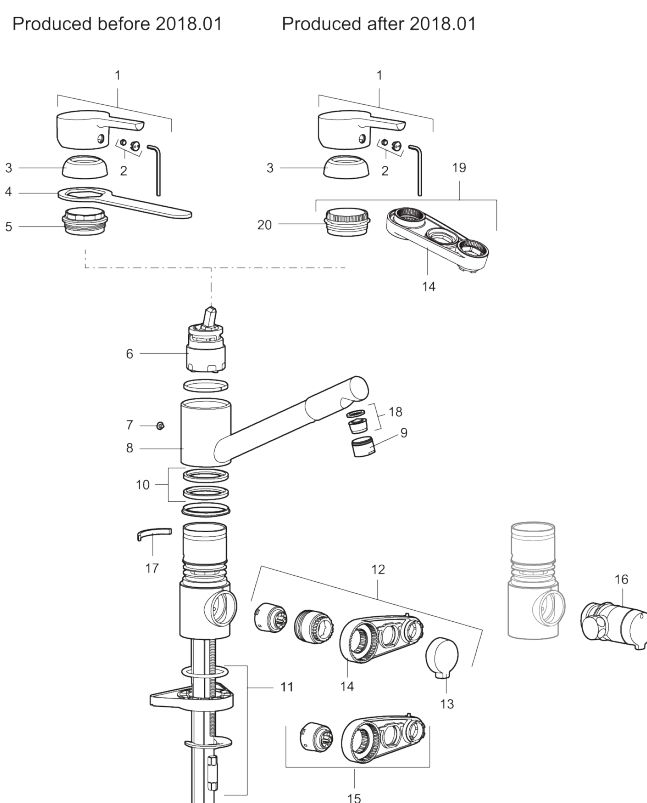

Art.no.: 733095 NRF-nummer: 4290025 Flow 3 bar: 7,2 l/m
Utførende: Krom

Unike funksjoner

Tilbakeslagssikring

- Mykstengende
- ESS (Energisparesystem)
- Vannmengdebegrenser og temperatursperre
- Fleksible Soft PEX®-rør med 3/8" mutter
- Med svingbar tut 110°
- Strålen er vridbar sideveis
- Godkjent av svenske reumatikerforbundet
- Lead Free (blyfri)

PRODUKTBESKRIVNING

MORA MMIX B6 servantbatteri

Mora MMIX kombinerer en formfin og ergonomisk design med en energieffektiv innside. Designen preges av en kjølelt bølgende geometri og formidler en tidløs og sammenhengende stil i hele serien. Vårt unike miljøkonsept EcoSafe™ ligger til grunn for utviklingsarbeidet og bidrar til lavt energiforbruk og langsiktige miljøsyn.

Art.no.: 733095

NRF-nummer: 4290025

Reservedelsliste

NR.	ART. NO.	NRF-NUMMER	BESKRIVELSE
1	409389.AE	4294121	Spak, komplett, krom
2	409392.AE	4294123	Merkeplugg og skrue
3	409391.AE	4294122	Dekkhylse, krom
4	891099.AE		Nøkkel
5	409610.AE		Innsatsmutter
6	409403.AE		Innsats ESS, inkl. serviceverktøy
6	409405.AE		Innsats ESS, inkl nøkkel ,Turbo Jet
7	409611.AE		Stoppskrue
8	409685		Utløpstut med strålesamler

NR.	ART. NO.	NRF-NUMMER	BESKRIVELSE
9	131417.AE		Hylse for strålesamler, M24 utv. 17 mm
10	409612.AE		Tetningsringer par
11	409457.AE		Monteringstilbehør (batteri u/avst)
11	409458.AE		Monteringstilbehør (batteri m/avst)
12	409104.AE	4294112	Avstengningsventil komplett, m/verktøy
13	409400.AE	4294128	Vrider, krom (standard)
14	891096.AE	4294142	Serviceverktøy
15	209504.AE	4294306	Vaskemaskininnsats m/verktøy
16	409399.AE		Ombygningssett, Maskinuttak G1/2 over benk
17	209558.AE	4294086	Sperrebøyle f/ fast tut og svingbarhet 30-90°
18	131398.AE		Innsats strålesamler, 9–11 l/min ved 3 bar
19	409393.AE	4294124	Innsatsmutter inkl serviceverktøy
20	439060.AE		Innsatsmutter