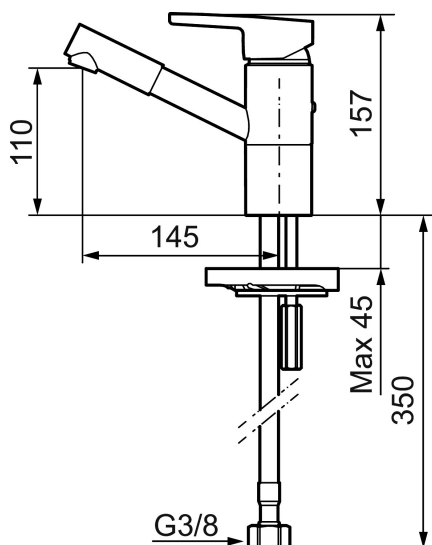

Art.no.: 733095 NRF-nummer: 4290025 Flow 3 bar: 7,2 l/m
Utførende: Krom

Unike funksjoner

Tilbakeslagssikring

- Mykstengende
- ESS (Energisparesystem)
- Vannmengdebegrenser og temperatursperre
- Fleksible Soft PEX®-rør med 3/8" mutter
- Med svingbar tut 110°
- Strålen er vridbar sideveis
- Godkjent av svenske reumatikerforbundet
- Lead Free (blyfri)

Art.no.: 733095

NRF-nummer: 4290025

Reservedelsliste

NR.	ART. NO.	NRF-NUMMER	BESKRIVELSE
1	409389.AE	4294121	Spak, komplett, krom
2	409392.AE	4294123	Merkeplugg og skrue
3	409391.AE	4294122	Dekkhylse, krom
4	891099.AE		Nøkkel
5	409610.AE		Innsatsmutter
6	409403.AE		Innsats ESS, inkl. serviceverktøy
6	409405.AE		Innsats ESS, inkl nøkkel ,Turbo Jet
7	409611.AE		Stoppskrue
8	409685		Utløpstut med strålesamler

NR.	ART. NO.	NRF-NUMMER	BESKRIVELSE
9	131417.AE		Hylse for strålesamler, M24 utv. 17 mm
10	409612.AE		Tetningsringer par
11	409457.AE		Monteringstilbehør (batteri u/avst)
11	409458.AE		Monteringstilbehør (batteri m/avst)
12	409104.AE	4294112	Avstengningsventil komplett, m/verktøy
13	409400.AE	4294128	Vrider, krom (standard)
14	891096.AE	4294142	Serviceverktøy
15	209504.AE	4294306	Vaskemaskininnsats m/verktøy
16	409399.AE		Ombygningssett, Maskinuttak G1/2 over benk
17	209558.AE	4294086	Sperrebøyle f/ fast tut og svingbarhet 30-90°
18	131398.AE		Innsats strålesamler, 9–11 l/min ved 3 bar
19	409393.AE	4294124	Innsatsmutter inkl serviceverktøy
20	439060.AE		Innsatsmutter