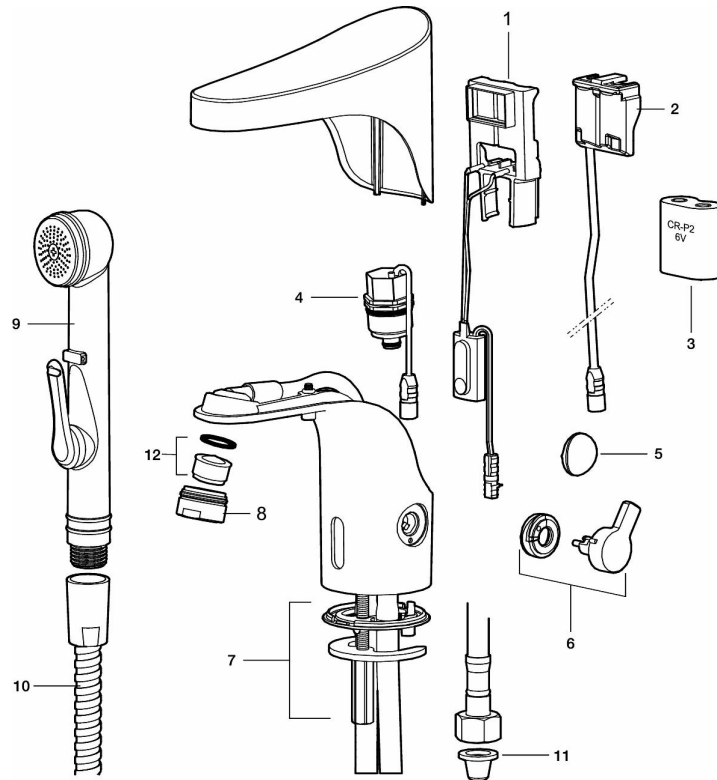

## FMM 9000E tronic, wastafelkraan met hygiënische spoeling, batterij uitvoering (incl. batterij)

Artikelnummer: 16410000 Flow 3 bar: 5,5 l/m

Omschrijving: Chroom, batterij uitvoering, incl. batterij

- Met temperatuurregelaar, na instellen van de gewenste temperatuur kan de regelaar vervangen worden door een afdekkap
- 6 verschillende programma's, 1 volledig programmeerbaar (optioneel met afstandsbediening 729480.AE)
- Vandalismebestendig kraanhuis
- Instelbare warmwaterstop
- Stroomtijdbegrenzer, voorkomt overstroming
- Schoonmaakmodus (stromingsstop gedurende 1 minuut)
- Veiligheidstype sensor, IP67
- Eco (energie- en waterbesparing constante volumestraalregelaar, 5 l/min bij 200-600 kPa)
- Laag stroomverbruik – lange levensduur (batterij blijft gemiddeld 5 jaar goed)
- Kan later omgebouwd worden van batterij op netspanning of andersom
- Voor netspanning is de adapterkit S600147 benodigd
- Milieuvriendelijke materialen (loodvrij conform Drinkwaterbesluit)
- Gecertificeerd volgens DIN EN 15091

PRODUCTOMSCHRIJVING

FMM 9000E tronic,  
wastafelkraan met hygiënische  
spoeling, batterij uitvoering (incl.  
batterij)

Artikelnummer: 16410000

Onderdelen lijst

NR.	ARTIKELNR.	OMSCHRIJVING
1	S600278	Electronische unit standaard
1	S600329	Electronische unit met aansluiting voor extern signaal voor cyclusspoeling
2	S600131	AC adapter
3	S600135	Batterij 6 V
4	S600277	Magneetventiel
5	16222000	Afdekdop
6	16221000	Hendel
7	39141600	Bevestigingsset
8	29142400	Behuizing M24 ext., 13 mm, chroom
9	34582000	Zelfsluitende handdouche
10	S600207	Doucheslang, 1500 mm

NR.	ARTIKELNR.	OMSCHRIJVING
11	38800009	Filterset Soft PEX 3/8 (2 stuks)
12	29100500	Perlator inzet, 5 l/min at 200–600 kPa, Eco, wastafelkraan