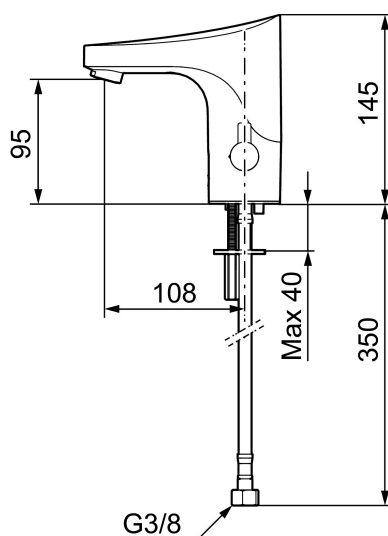

## FMM 9000E tronic, wastafelkraan met hygiënische spoeling, batterij uitvoering (incl. batterij)

Artikelnummer: 16410000 Flow 3 bar: 5,5 l/m

Omschrijving: Chroom, batterij uitvoering, incl. batterij

- Met temperatuurregelaar, na instellen van de gewenste temperatuur kan de regelaar vervangen worden door een afdekkap
- 6 verschillende programma's, 1 volledig programmeerbaar (optioneel met afstandsbediening 729480.AE)
- Vandalismebestendig kraanhuis
- Instelbare warmwaterstop
- Stroomtijdbegrenzer, voorkomt overstroming
- Schoonmaakmodus (stromingsstop gedurende 1 minuut)
- Veiligheidstype sensor, IP67
- Eco (energie- en waterbesparing constante volumestraalregelaar, 5 l/min bij 200-600 kPa)
- Laag stroomverbruik – lange levensduur (batterij blijft gemiddeld 5 jaar goed)
- Kan later omgebouwd worden van batterij op netspanning of andersom
- Voor netspanning is de adapterkit S600147 benodigd
- Milieuvriendelijke materialen (loodvrij conform Drinkwaterbesluit)
- Gecertificeerd volgens DIN EN 15091

PRODUCTOMSCHRIJVING

FMM 9000E tronic,  
wastafelkraan met hygiënische  
spoeling, batterij uitvoering (incl.  
batterij)

Artikelnummer: 16410000

Onderdelen lijst

NR.	ARTIKELNR.	OMSCHRIJVING
1	S600278	Electronische unit standaard
1	S600329	Electronische unit met aansluiting voor extern signaal voor cyclusspoeling
2	S600131	AC adapter
3	S600135	Batterij 6 V
4	S600277	Magneetventiel
5	16222000	Afdekdop
6	16221000	Hendel
7	39141600	Bevestigingsset
8	29142400	Behuizing M24 ext., 13 mm, chroom
9	34582000	Zelfsluitende handdouche
10	S600207	Doucheslang, 1500 mm

NR.	ARTIKELNR.	OMSCHRIJVING
11	38800009	Filterset Soft PEX 3/8 (2 stuks)
12	29100500	Perlator inzet, 5 l/min at 200–600 kPa, Eco, wastafelkraan