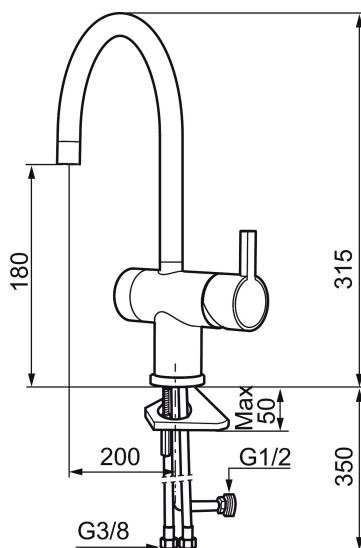

Artikel-Nr.: 707105.0011 Flow 3 bar: 7,7 l/m

Ausführung: Chrom/Schwarz

Unique characteristics

Backflow protection unit type

- Mit Geräteanschlussventil (Umstellung warm/kalt möglich)
- ESS (Energie-Spar-System)
- Mit keramikkichtung
- Einstellbare Mengen- und Temperaturbegrenzung
- Eco (Energie- und Wassereinsparung konstanter Durchfluss-Strahlregler, 7,6 l/min bei 200-600 kPa)
- Schwenkbarer Auslauf, Schwenkbegrenzung 60°, 120° oder 360°
- Flexible Anschlussschläuche Soft-PEX®
- Lochdurchmesser Ø32-35 mm

Artikel-Nr.: 707105.0011

Ersatzteilliste

NO.	ART.NR	AUSFÜHRUNG
	209560.AC	Gummidichtung für Soft-PEX® rohre 3/8", 10-er Pack
1	209500.AE	Hebel, chrom
1	209500.0011AE	Hebel, chrom/schwarz
2	409337	Care Heel
3	209501.AE	Mutter, chrom
4	209493.AE	Keramikkartusche, ESS
4	708301.AE	Keramikkartusche
5	209506.AE	L-Auslauf, chrom
5	209506.0011AE	L-Auslauf, chrom/schwarz
6	209502.AE	Strahlregler für Auslauf 209506, 7,6 l/min von 200–600 kPa, chrom
6	209502.0011AE	Strahlregler für Auslauf 209506, 7,6 l/min von 200–600 kPa, chrom/schwarz
7	209508.AE	J-Auslauf, chrom
8	209507.AE	C-Auslauf, chrom

NO.	ART.NR	AUSFÜHRUNG
9	209503.AE	Strahlregler M18 innen,7,6 l/min von 200–600 kPa, chrom
10	209520.AE	Dichtungssatz
11	708779.AE	Befestigung komplett
12	209518.AE	Schnellbefestigung Waschtisch
13	209562.AE	Fuß verchromt mit Führungsring, Waschtisch
14	209563.AE	Fuß verchromt mit Führungsring, Spültisch
15	209505.AE	Handrad für Anschluss Geschirrspüler, chrom
16	209504.AE	Einsatz Geräteanschlussventil, inkl. Werkzeug
17	459013	Verschlusschraube M4x5
18	409480.AE	Strahlregler mit Kugelgelenk M18 innen, 7–9 l/min von 300 kPa