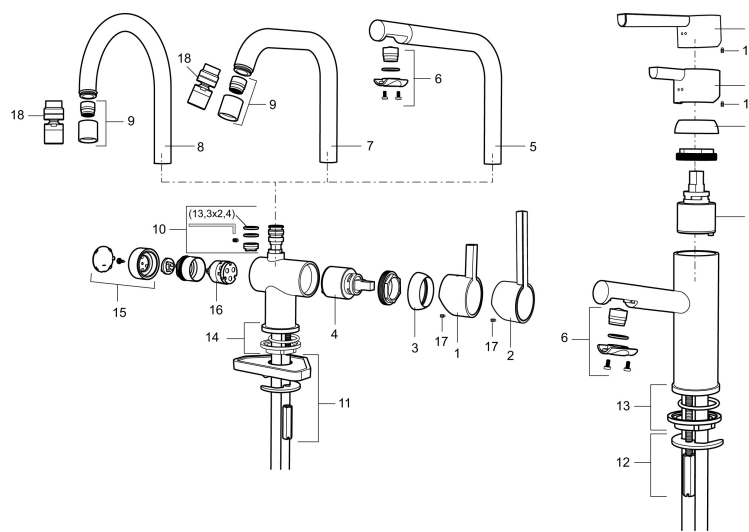

Artikel-Nr.: 707105.0011 Flow 3 bar: 7,7 l/m

Ausführung: Chrom/Schwarz

Unique characteristics

Backflow protection unit type

- Mit Geräteanschlussventil (Umstellung warm/kalt möglich)
- ESS (Energie-Spar-System)
- Mit keramikkichtung
- Einstellbare Mengen- und Temperaturbegrenzung
- Eco (Energie- und Wassereinsparung konstanter Durchfluss-Strahlregler, 7,6 l/min bei 200-600 kPa)
- Schwenkbarer Auslauf, Schwenkbegrenzung 60°, 120° oder 360°
- Flexible Anschlussschläuche Soft-PEX®
- Lochdurchmesser Ø32-35 mm

PRODUCT DESCRIPTION

MORA REXX K5 Spültisch- Einhebelmischer

Skandinavisches Design in seiner reinsten Form. Bestehend schlicht, bestechend schön. Kein überflüssiges Detail trübt die pure Eleganz und die hohe Funktionalität der Serie Mora REXX.

Artikel-Nr.: 707105.0011

Ersatzteilliste

NO.	ART.NR	AUSFÜHRUNG
	209560.AC	Gummidichtung für Soft-PEX® rohre 3/8", 10-er Pack
1	209500.AE	Hebel, chrom
1	209500.0011AE	Hebel, chrom/schwarz
2	409337	Care Heel
3	209501.AE	Mutter, chrom
4	209493.AE	Keramikkartusche, ESS
4	708301.AE	Keramikkartusche
5	209506.AE	L-Auslauf, chrom
5	209506.0011AE	L-Auslauf, chrom/schwarz
6	209502.AE	Strahlregler für Auslauf 209506, 7,6 l/min von 200–600 kPa, chrom
6	209502.0011AE	Strahlregler für Auslauf 209506, 7,6 l/min von 200–600 kPa, chrom/schwarz
7	209508.AE	J-Auslauf, chrom
8	209507.AE	C-Auslauf, chrom

NO.	ART.NR	AUSFÜHRUNG
9	209503.AE	Strahlregler M18 innen,7,6 l/min von 200–600 kPa, chrom
10	209520.AE	Dichtungssatz
11	708779.AE	Befestigung komplett
12	209518.AE	Schnellbefestigung Waschtisch
13	209562.AE	Fuß verchromt mit Führungsring, Waschtisch
14	209563.AE	Fuß verchromt mit Führungsring, Spültisch
15	209505.AE	Handrad für Anschluss Geschirrspüler, chrom
16	209504.AE	Einsatz Geräteanschlussventil, inkl. Werkzeug
17	459013	Verschlusschraube M4x5
18	409480.AE	Strahlregler mit Kugelgelenk M18 innen, 7–9 l/min von 300 kPa