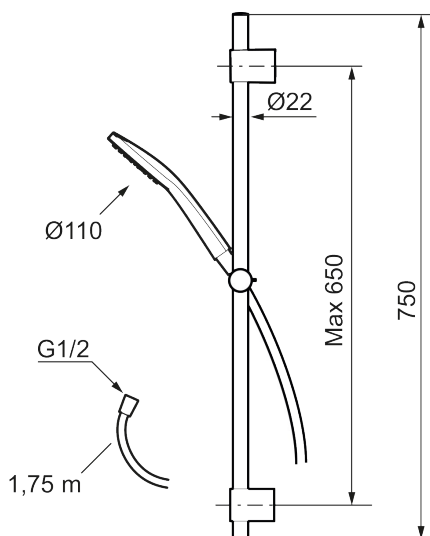

LYNX duschset

Stilrent duschset med tidlös design, hög prestanda och trendig kromad eller mattsvart yta. Smälter naturligt in i din interiör och är oerhört smidigt att använda.

Art.nr: 341300 RSK: 8283458 Flöde 3 bar: 7,6 l/min
Utförande: Krom

- Metallomspunnen slang 1750 mm, PVC- och BPA-fri innerslang
- Med variabelt c/c-mått för befintliga skruvhål
- Med antikalksystem "Easy-Clean"
- Lead Free (blyfri)

Unika egenskaper

PRODUKTBESKRIVNING

LYNX duschset

NR.	ART.NR	RSK	BESKRIVNING
1	S600238	8233065	Handdusch, krom
1	S600238.12	8233100	Handdusch, mattsvart
2	S600109	8252036	Duschslang, 1,75 m, krom
2	S600109.12	8236624	Duschslang 1750 mm, mattsvart
3	S600246	8239619	Gliddel, krom
3	S600246.12	8239664	Gliddel, mattsvart
4	S600266	8239702	Väggfäste, krom, 2-pack
4	S600266.12	8239703	Väggfäste, mattsvart, 2-pack