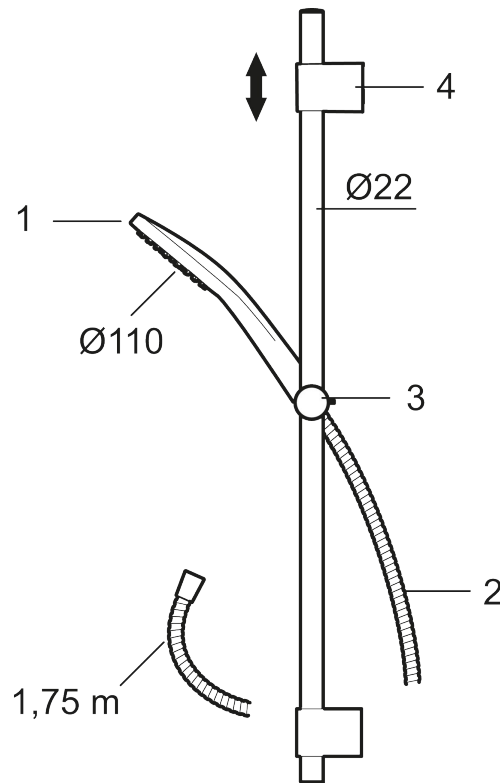

PRODUKTBESKRIVNING

LYNX duschset

Stilrent duschset med tidlös design, hög prestanda och trendig kromad eller mattsvart yta. Smälter naturligt in i din interiör och är oerhört smidigt att använda.

Art.nr: 341300

RSK: 8283458

Reservdelslista

NR.	ART.NR	RSK	BESKRIVNING
1	S600238	8233065	Handdusch, krom
1	S600238.12	8233100	Handdusch, mattsvart
2	S600109	8252036	Duschslang, 1,75 m, krom
2	S600109.12	8236624	Duschslang 1750 mm, mattsvart
3	S600246	8239619	Gliddel, krom
3	S600246.12	8239664	Gliddel, mattsvart
4	S600266	8239702	Väggfäste, krom, 2-pack
4	S600266.12	8239703	Väggfäste, mattsvart, 2-pack