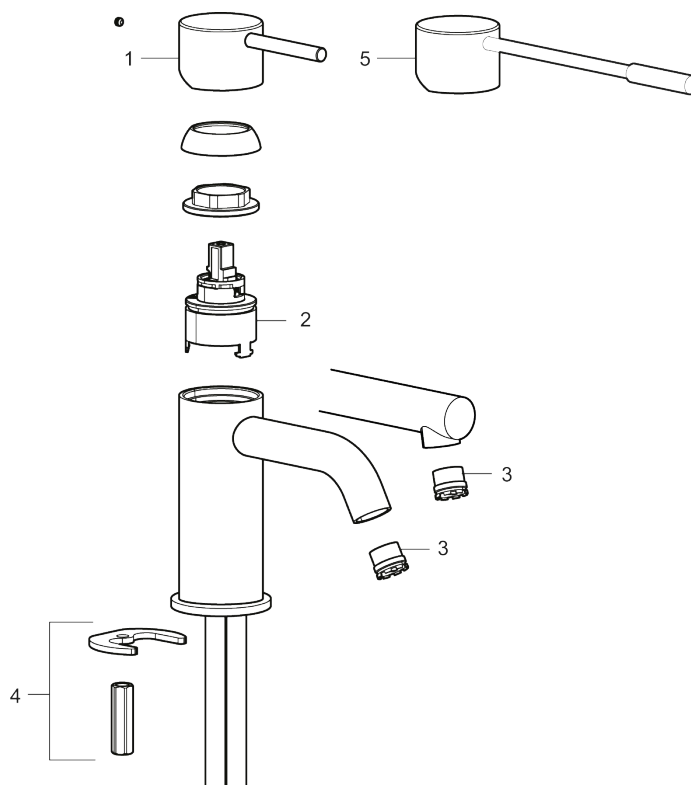

- Til håndvask.
- 136 mm fremspring.
- Keramisk tætning.
- Indbygget temperatur- og flowbegrænser.
- Flexible tilslutningsslanger.
- Hulmål Ø34-37 mm.

PRODUKTBESKRIVELSE

MORA INXX II sharp, medium

INXX II håndvaskarmatur findes i tre forskellige højder, hvor medium er et mellemhøjt armatur, der er tilpasset større håndvaske. I en slidstærk, matsort overflader og håndvaskarmaturets lige profil med lang tud og skrå studs – er INXX II sharp både smukt og behageligt i brug. Armaturet er testet og godkendt ud fra det gældende bygningsreglement og er energieffektivt, hvilket indebærer, at det giver et lavere vand- og energiforbrug uden at gå på kompromis med komforten. Bundventilen fås som tilbehør i samme overflader.

VVS: 701496411

273013.12CA

Reservedelsliste

NR.	ART.NO	WS	BESKRIVELSE
1	409701.AE		Greb, komplet, krom
1	409701.12AE		Greb, komplet, matsort
1	409701.22AE		Greb, komplet, mathvid

NR.	ART.NO	WS	BESKRIVELSE
1	409701.44AE		Greb, komplet, matgrå
1	409701.60AE		Greb, komplet, poleret messing PVD
1	409701.62AE		Greb, komplet, børstet messing PVD
2	409703.AE		Keramisk indstats
3	409706.AE		Strålsamler M16,5 udv., 5 l/min ved 2–6 bar
4	209518.AE	745148620	Monteringssæt til håndvaskarmatur
5	409708.AE	745146404	Handicapvenligt greb, L=172, krom
5	409708.12AE	745146411	Handicapvenligt greb, L=172, matsort
5	409708.22AE	745146410	Handicapvenligt greb, L=172, mathvid
5	409708.44AE	745146412	Handicapvenligt greb, L=172, matgrå
5	409708.60AE	745146485	Handicapvenligt greb, L=172, poleret messing PVD
5	409708.62AE	745146487	Handicapvenligt greb, L=172, børstet messing PVD