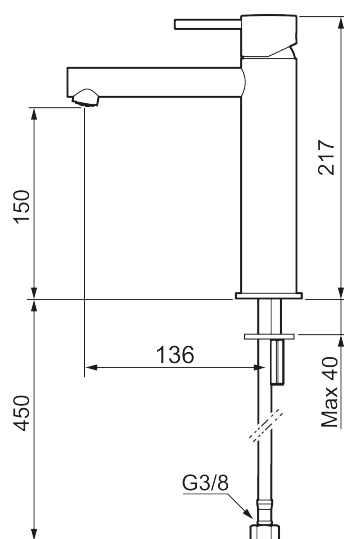

MORA INXX II sharp, medium

INXX II håndvaskarmatur findes i tre forskellige højder, hvor medium er et mellemhøjt armatur, der er tilpasset større håndvaske. I en slidstærk, matsort overflader og håndvaskarmaturets lige profil med lang tud og skrå studs – er INXX II sharp både smukt og behageligt i brug. Armaturet er testet og godkendt ud fra det gældende bygningsreglement og er energieffektivt, hvilket indebærer, at det giver et lavere vand- og energiforbrug uden at gå på kompromis med komforten. Bundventilen fås som tilbehør i samme overflader.

273013.12CA

VVS:

701496411

Flow 3 bar: 4,5

l/m

Beskrivelse: Matsort

Unikke egenskaber

Tilbageløbssikring

- Til håndvask.
- 136 mm fremspring.
- Keramisk tætning.
- Indbygget temperatur- og flowbegrænser.
- Flexible tilslutningsslanger.
- Hulmål Ø34-37 mm.

PRODUKTBESKRIVELSE

MORA INXX II sharp, medium

INXX II håndvaskarmatur findes i tre forskellige højder, hvor medium er et mellemhøjt armatur, der er tilpasset større håndvaske. I en slidstærk, matsort overflader og håndvaskarmaturets lige profil med lang tud og skrå studs – er INXX II sharp både smukt og behageligt i brug. Armaturet er testet og godkendt ud fra det gældende bygningsreglement og er energieffektivt, hvilket indebærer, at det giver et lavere vand- og energiforbrug uden at gå på kompromis med komforten. Bundventilen fås som tilbehør i samme overflader.