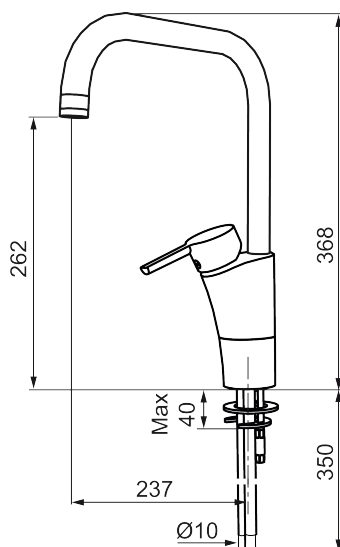

Etgrebsarmatur, Mora MMIX K7

Mora MMIX kombinerer et formsmukt og ergonomisk design med et energieffektivt indre. Designet er præget af en kærtegnende bølgende geometri og formidler en tidløs og sammenhængende stil gennem hele serien. Vores unikke miljøkoncept EcoSafe™ ligger til grund for udviklingsarbejdet og bidrager til et lavt energiforbrug og langsigtede miljöhensyn.

Artikel-nummer: 732050.TT VVS: 705909704

Beskrivelse: Krom, med Turbo-Jet funktion, tilslutning G3/8

- Til køkkenvask.
- ESS (Energy Saving System).
- Med høj J-svingtud 60°, 85°, 110° eller 360°.
- 237 mm fremspring.
- Soft Closing og keramisk kartusche.
- Indbygget temperatur- og flowbegrænser.
- Eco (Energi- og vandbesparende perlator).
- Flexible tilslutningsslanger.
- Godkendt af Svenska Reumatikerförbundet.
- Lead Free (blyfri)
- Hulmål Ø32-37 mm.
- 5 års trykgaranti.