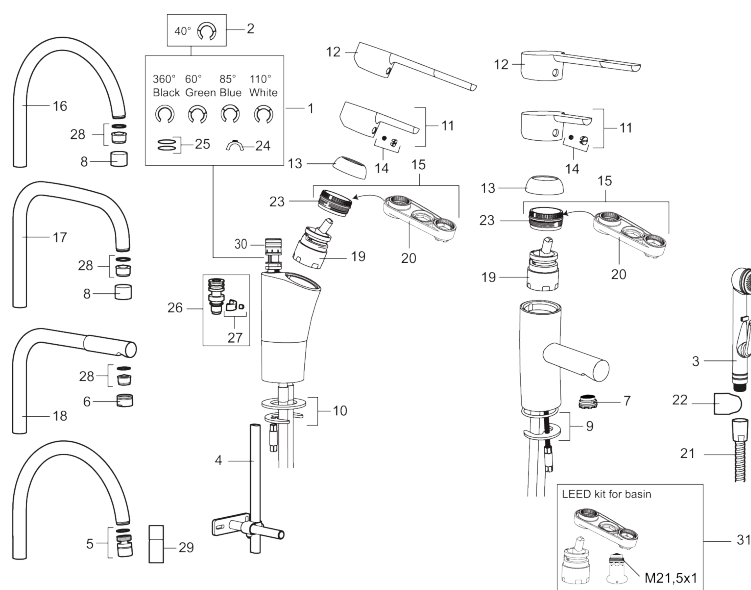

PRODUKTBESKRIVELSE

Etgrebsarmatur, Mora MMIX K7

Mora MMIX kombinerer et formsmukt og ergonomisk design med et energieffektivt indre. Designet er præget af en kærtegnende bølgede geometri og formidler en tidløs og sammenhængende stil gennem hele serien. Vores unikke miljøkoncept EcoSafe™ ligger til grund for udviklingsarbejdet og bidrager til et lavt energiforbrug og langsigtede miljøsyn.

Artikel-nummer: 732050.TT VVS: 705909704

Reservedelsliste

NR.	ART.NO	VVS	BESKRIVELSE
	209560.AC		Gummiring t Soft-PEX® rør 3/8", 10-pak
1	209524.AE	745148369	Svingtuds begrænsningssæt
2	209543.AE	745148373	Svingtuds begrænsningssæt 40°
3	S600206		Selvukkende håndbruser, krom
4	409340.AE		Stabiliseringssæt
5	409380.AE		Strålsamler M22 indv, med kugleled, 7–9 l/min ved 3 bar
6	131415.AE		Perlatorhylster M24 udv., 15 mm, krom
7	409382.AE		Strålsamler M21,5 udv., 7–9 l/min ved 3 bar
7	409385.AE		Strålsamler M21,5 udv., 5 l/min ved 2–6 bar
7	S600228		Strålsamler M21,5 udv., 3 l/min ved 2–6 bar
7	409429.AE		Strålsamler M21,5 udv., 7–9 l/min ved 3 bar
8	131410.AE		Perlatorhylster M22 indv.
9	409387.AE	745148398	Bespændingssæt. Til håndvask