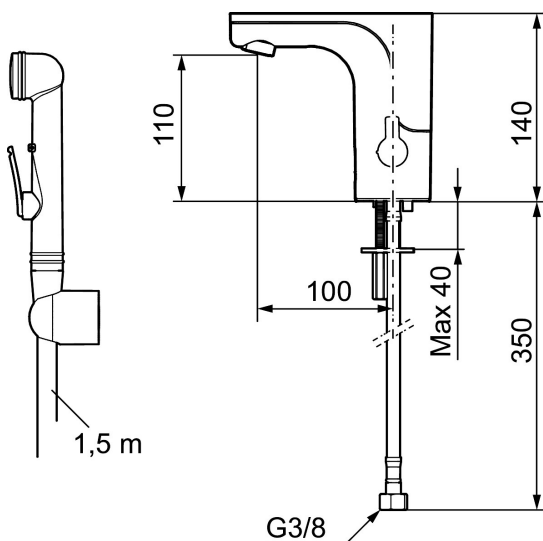

Unike funksjoner

Tilbakeslagssikring 

MORA MMIX tronic servantbatteri, batteridrift

Sensorstyrte blandebatterier er vi vant til på offentlige miljøer, men blir nå mer og mer vanlig i private hjem. Mora MMIX Tronic er en ny generasjon svensk-utviklede berøringsfrie kraner med all teknikken integrert i batterihuset. Foruten å være svært enkel å bruke og sparer både vann og energi, så gjør den automatiske kalibreringen av sensoren det like enkelt å installere som en vanlig servantkran. Temperaturen stilles enkelt på spaken på siden av batterikroppen som er godt synlig, som også går å sperre mot maks varmtvannstemperatur som en skollingsbeskyttelse, eller helt fjerne når du ønsker en forhåndsinnstilt temperatur. For å hindre stillestående vann som kan årsake veksten av bakterier i vannledningene finnes en programmerbar funksjon.

Art.no.: 720084 **NRF-nummer:** 4290056 **Flow 3 bar:** 6,4 l/m
Utførende: Krom, batteridrift, inkl. batteri 6V

- Mykstengende
- Med temperaturspak, batteridrift (inkl. batteri 6V)
- Selvstengende hånddusj, slange 1,5 m
- Vandalsikker i metall, også kåpen
- Mora Eco konstantvannmengde 5 l/min ved 2-6 bar
- Tappetidbegrensning hindrer oversvømming
- Tappefunksjon 30 sek. via sensor
- Avstengning av vannmengde i 60 sek. via sensor (anvendes f. eks. ved rengjøring)
- Lavt strømforbruk - lang livslengde
- Kan gjennomspyles med hettvann for legionella sanering
- IP klasse sensor, IP67
- Miljøvennlig materiale, Lead Free (blyfri) og nikkelfri
- Med tilbakeslagsventiler etter standard EN 1717

Installasjon:

- Enkel installasjon og service
- Avtagbart temperaturspak som kan erstattes med et medfølgende lokk

- Samtlige modeller kan tilpasses for batteri- eller nettdrift 12V AC/DC
- Ved nettdrift bruk adaptersett MA S600147
- Automatisk justering av sensoravstand
- Fleksible Soft PEX[®]-rør med 3/8" mutter
- Hulltagning Ø33,5-37 mm