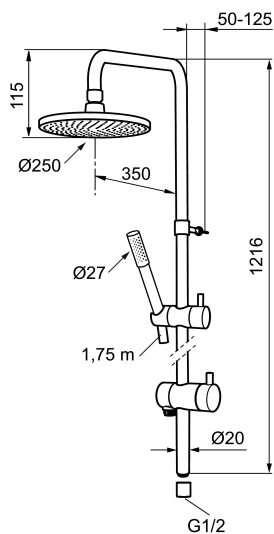

Mora Inxx Shower System S5 ylä- ja käsisuihkusetti

Mora Inxx -suihkulla huuhtelet arjen stressin ja huolet pois harteiltasi. Puhtaine ja pelkistettyine linjoineen se yhdistää toisiinsa näyttävän muotoilun ja erinomaisen toimivuuden kummastakaan tinkimättä. Kattosuihkun 250 mm:n siivilä antaa runsaasti vettä ja kestävää lievitystä arkipäivän jännitteisiin. Kalkinpoistojärjestelmän ansiosta sinun ei tarvitse pelätä, että kalkki tukkii suuttimen.

Tuote-nro: 130008 LVI: 6561059

Kuvaus: Kromattu

- Eco (energiaa ja vettä säästävä käsisuihku 9 l/min, kattosuihku 12 l/min)
- Easy-Clean -kalkinpoistojärjestelmä
- Vaihtimessa kolme asentoa: yläsuihku, käsisuihku, tyhjennys
- Vivun suunta voidaan valita vaihtimen asennuksen yhteydessä
- Suihkuputki lyhennettävissä
- Kromattu suihkuletku 1750 mm
- G1/2-liitäntä