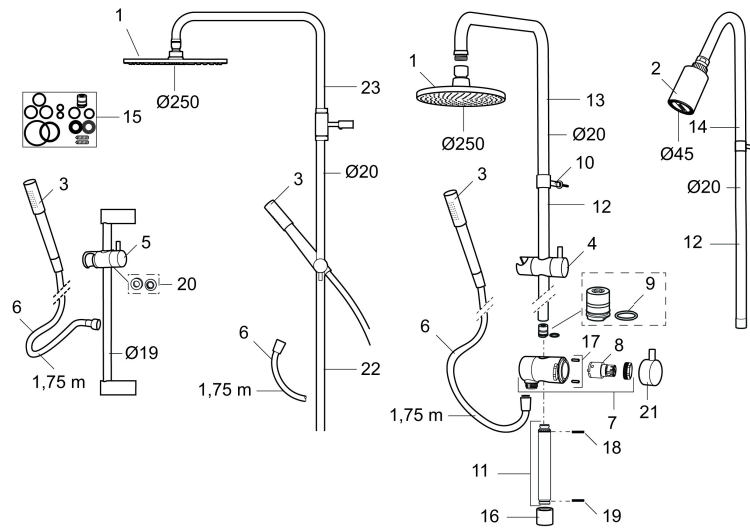

Tuote-nro: 130008 LVI: 6561059

Kuvaus: Kromattu

- Eco (energiaa ja vettä säästävä käsisuihku 9 l/min, kattosuihku 12 l/min)
- Easy-Clean -kalkinpoistojärjestelmä
- Vaihtimessa kolme asentoa: yläsuihku, käsisuihku, tyhjennys
- Vivun suunta voidaan valita vaihtimen asennuksen yhteydessä
- Suihkuputki lyhennettävissä
- Kromattu suihkuletku 1750 mm
- G1/2-liitäntä

TUOTEKUVAUS

Mora Inxx Shower System S5 ylä- ja käsisuihkusetti

Mora Inxx -suihkulla huuhtelet arjen stressin ja huolet pois harteiltasi. Puhtaine ja pelkistettyine linjoineen se yhdistää toisiinsa näyttävän muotoilun ja erinomaisen toimivuuden kummastakaan tinkimättä. Kattosuihkun 250 mm:n siivilä antaa runsaasti vettä ja kestävää lievitystä arkipäivän jännitteisiin. Kalkinpoistojärjestelmän ansiosta sinun ei tarvitse pelätä, että kalkki tukkii suuttimen.

Tuote-nro: 130008

LVI: 6561059

Varaosalistaus

NRO.	MA-NRO	LVI	KUVAUS
1	209547	6567954	Suihkusiivilä 250 mm
2	139804.AE		Suihkusiivilä, kromattu
3	139785.AE	6566240	Käsisuihku, kromattu
4	139901.AA		Käsisuihkun pidike, kromattu
5	139787.AE		Käsisuihkun pidike, kromattu
6	S600310		Suihkuletku 1750 mm
7	409430.AE		Suihkuvaihdin (ilman kahvaa)
8	S600321		Vaihtimen toimiosa
9	639173.AE		O-rengas (15,1 x 1,6), 2 kpl
10	139906.AE	6565464	Seinäpidike 20mm
11	209549.AE		Liitosputki
12	209548.AE		Alaputki
13	209550.AE		Yläputki
14	209551.AE		Yläputki S6
15	409425.AE		Varaosasarja

NRO.	MA-NRO	LM	KUVAUS
16	209291.AE		Muunnosnipa G1/2 - M18x1
17	139812.AE		Rajoitinrenas M5x20
18	309246.AE		O-renas (13,1 x 1,6)
19	609029.AE		O-renas (16,1 x 1,6)
20	139920.AE		
21	409521.AE		Vaihtimen kahva
22	209648.AE		Alaputki
23	209650.AE		Yläputki