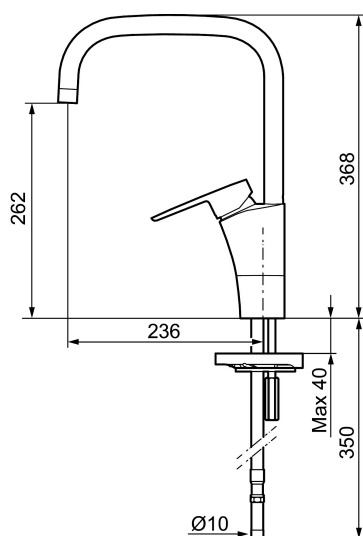

Etgrebsarmatur, Mora Cera K7

Køkkenet er i dag blevet til opholdsstue samt kreativt værksted for hele familien. Et moderne køkkenarmatur skal se godt ud, fungere fejlfrit og samtidigt bidrage til god hygiejne og høj sikkerhed. Der har vi fyldt Mora Cera med det man vil have i et køkken. Hensyn og kvalitet.

Artikel-nummer: 242050 VVS: 705890514 Flow 3 bar: 7,7 l/m
Beskrivelse: Krom, tilslutning Ø10

- Til køkkenvask.
- ESS (Energy Saving System).
- Med høj J-svingtud 60°, 85°, 110° eller 360° (begrænsningsæt for 60° eller 110° inkluderet).
- 236 mm fremspring.
- Soft Closing og keramisk kartusche.
- Indbygget temperatur- og flowbegrænser.
- Eco (Energi- og vandbesparende perlator).
- Flexible tilslutningsslanger.
- Godkendt af Svenska Reumatikerförbundet.
- Hulmål Ø32-37 mm.
- **5 års trykgaranti.**