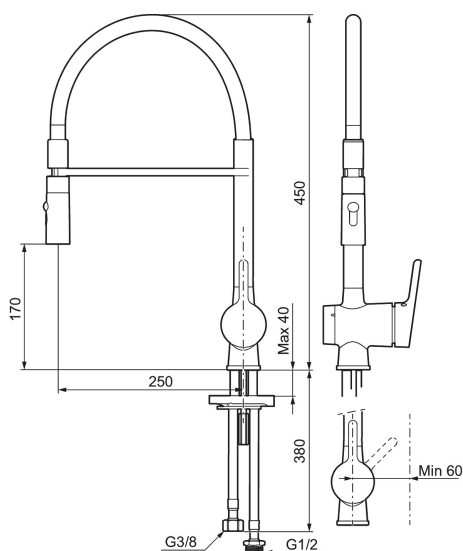

Unike funksjoner

Tilbakeslagssikring

MORA ONE miniprofi kjøkkenbatteri

Mora One er en serie blandebatterier som på en stilfull og elegant måte forteller om brukervennlighet, skjønnhet og holdbarhet. Mora One henter inspirasjon fra Mora Armatur sin 90-årige historie, men er designet for et moderne hjem. Thomas Sandell, arkitekt og designer, har designet Mora One, den er blant annet inspirert av den klassiske gårdspumpen. Mora One har i likhet med gårdspumpen et konisk kropp og skarpe overganger til de flate overflater. Mora One har avanserte og utprøvd teknologi. Blandebatteriene bidrar til en mer bærekraftig verden ved å spare så mye vann og energi som mulig uten at det går ut over komforten.

Art.no.: 262091 NRF-nummer: 4290279 Flow 3 bar: 8,9 l/m
Utførende: Krom, transparent slange

- Mykstengende
- Vannmengdebegrener og temperatursperre
- Mora Eco vannbesparende strålesamler
- Svingbar tut sperre 60°, 85°, 110° eller 360°
- 2-strålig ,konsentrert strålebilde og hånddusj
- Med tilbakeslagsventil etter standard EN 1717
- Avstengning for maskin Kv, omstillbar til Vv
- Fleksible Soft PEX®-rør med 3/8" mutter
- For hull i benk Ø34-37 mm