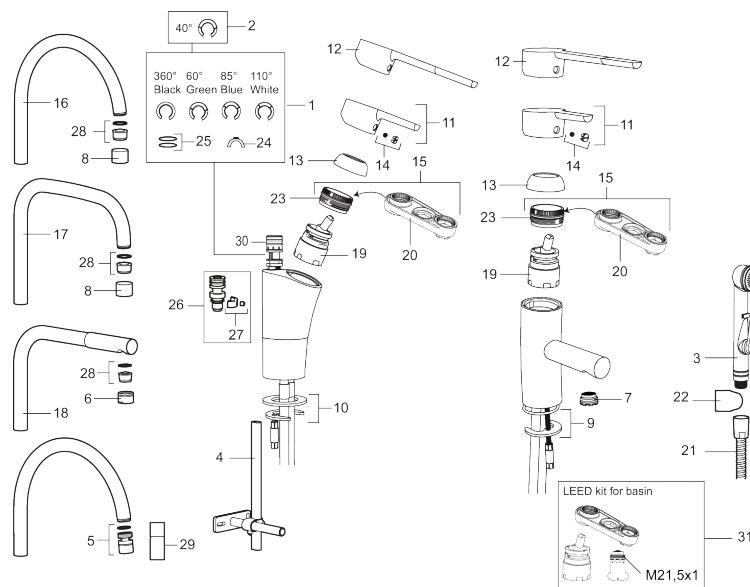

PRODUKTBESKRIVELSE

Etgrebsarmatur, Mora MMIX K6

Mora MMIX kombinerer et formsmukt og ergonomisk design med et energieffektivt indre. Designet er præget af en kærtegnende bølgede geometri og formidler en tidløs og sammenhængende stil gennem hele serien. Vores unikke miljøkoncept EcoSafe™ ligger til grund for udviklingsarbejdet og bidrager til et lavt energiforbrug og langsigtede miljøsyn.

Artikel-nummer: 732000.TT VVS: 705908704

Reservedelsliste

NR.	ART.NO	VVS	BESKRIVELSE
	209560.AC		Gummiring t Soft-PEX® rør 3/8", 10-pak
1	209524.AE	745148369	Svingtuds begrænsningssæt
2	209543.AE	745148373	Svingtuds begrænsningssæt 40°
3	S600206		Selvukkende håndbruser, krom
4	409340.AE		Stabiliseringssæt
5	409380.AE		Strålsamler M22 indv, med kugleled, 7–9 l/min ved 3 bar
6	131415.AE		Perlatorhylster M24 udv., 15 mm, krom
7	409382.AE		Strålsamler M21,5 udv., 7–9 l/min ved 3 bar
7	409385.AE		Strålsamler M21,5 udv., 5 l/min ved 2–6 bar
7	S600228		Strålsamler M21,5 udv., 3 l/min ved 2–6 bar
7	409429.AE		Strålsamler M21,5 udv., 7–9 l/min ved 3 bar
8	131410.AE		Perlatorhylster M22 indv.
9	409387.AE	745148398	Bespændingssæt. Til håndvask