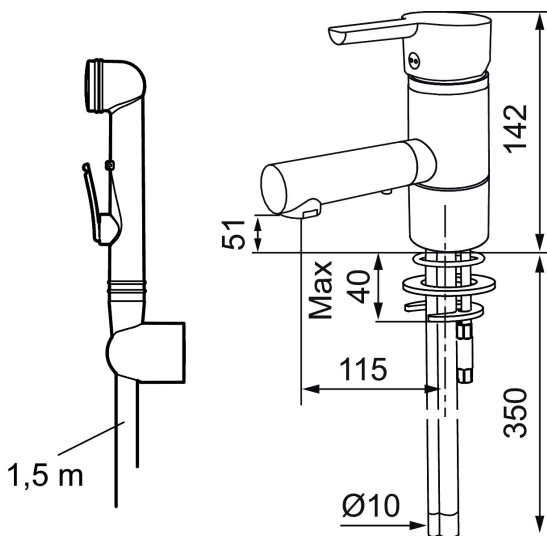

Unike funksjoner

Tilbakeslagssikring

MORA MMIX B6 servantbatteri

Mora MMIX kombinerer en formfin og ergonomisk design med en energieffektiv innside. Designen preges av en kjølelt bølgende geometri og formidler en tidløs og sammenhengende stil i hele serien. Vårt unike miljøkonsept EcoSafe™ ligger til grunn for utviklingsarbeidet og bidrar til lavt energiforbruk og langsiktige miljøhensyn.

Art.no.: 733082 Flow 3 bar: 6,6 l/m

Utførende: Krom

- For servant / bidet
- Mykstengende
- ESS (Energisparesystem)
- Vannmengdebegrensere og temperatursperre
- Selvstengende hånddusj, slange 1,5 m
- Med svingbar tut 110°
- Fleksible Soft PEX®-rør med 3/8" mutter
- Med tilbakeslagsventil etter standard EN 1717
- Lead Free (blyfri)

Art.no.: 733082

Reservedelsliste

NR.	ART. NO.	NRF-NUMMER	BESKRIVELSE
1	409389.AE	4294121	Spak, komplett, krom
2	409392.AE	4294123	Merkeplugg og skrue
3	S600273	4303851	Innsats kaldstart med serviceverktøy (grønn ring)
3	409405.AE		Innsats ESS, inkl nøkkel ,Turbo Jet
4	131415.AE		Hylse for strålesamler, M24 utv. 15 mm, krom
5	409407.AE		Monteringstilbehør
6	S600206	4305294	Selvstengende håndduşj, krom
7	130732.AE	4294741	Håndduşjholder, Krom
8	S600207		Høytrykkslange, lengde 1,5 m, krom
9	409390.AE	4294206	Spak care med ekstra lengde 150 mm
10	S600319		Innsats strålesamler 7-9 l/min ved 3 bar