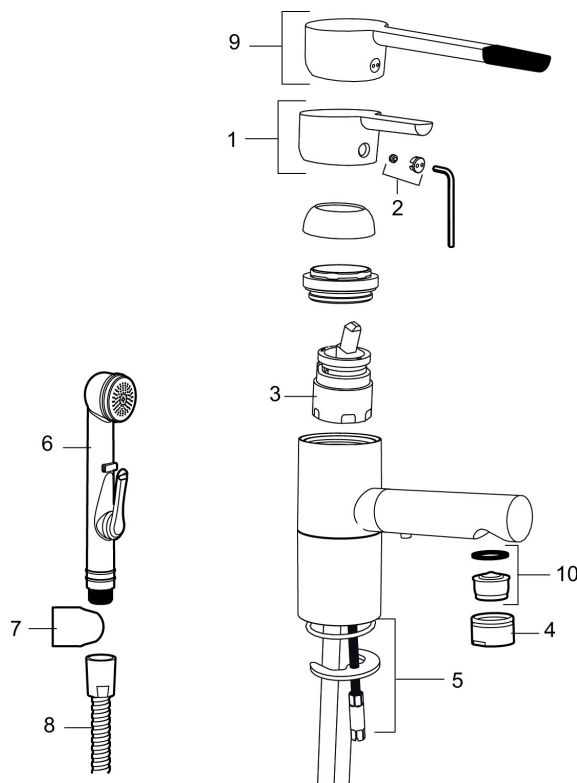

Art.no.: 733082 Flow 3 bar: 6,6 l/m

Utførende: Krom

- For servant / bidet
- Mykstengende
- ESS (Energisparesystem)
- Vannmengdebegrensere og temperatursperre
- Selvstengende hånddusj, slange 1,5 m
- Med svingbar tut 110°
- Fleksible Soft PEX®-rør med 3/8" mutter
- Med tilbakeslagsventil etter standard EN 1717
- Lead Free (blyfri)

PRODUKTBESKRIVNING

MORA MMIX B6 servantbatteri

Mora MMIX kombinerer en formfin og ergonomisk design med en energieffektiv innside. Designen preges av en kjølelt bølgende geometri og formidler en tidløs og sammenhengende stil i hele serien. Vårt unike miljøkonsept EcoSafe™ ligger til grunn for utviklingsarbeidet og bidrar til lavt energiforbruk og langsiktige miljøhensyn.

Art.no.: 733082

Reservedelsliste

NR.	ART. NO.	NRF-NUMMER	BESKRIVELSE
1	409389.AE	4294121	Spak, komplett, krom
2	409392.AE	4294123	Merkeplugg og skrue
3	S600273	4303851	Innsats kaldstart med serviceverktøy (grønn ring)
3	409405.AE		Innsats ESS, inkl nøkkel ,Turbo Jet
4	131415.AE		Hylse for strålesamler, M24 utv. 15 mm, krom
5	409407.AE		Monteringstilbehør
6	S600206	4305294	Selvstengende håndduşj, krom
7	130732.AE	4294741	Håndduşjholder, Krom
8	S600207		Høytrykkslange, lengde 1,5 m, krom
9	409390.AE	4294206	Spak care med ekstra lengde 150 mm
10	S600319		Innsats strålesamler 7-9 l/min ved 3 bar