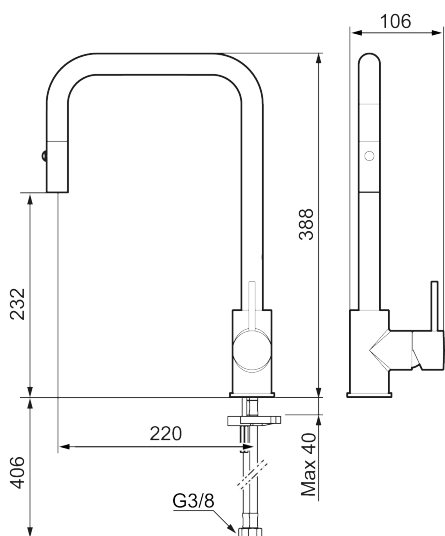

INXX II pullout köksblandare

Med en tålig mattsvart nyans och ett varsamt formspråk bidrar INXX II soft till ett elegant och lyxigt kök.

Blandaren har ett utdragbart munstycke som enkelt skiftas mellan vanlig vattenstråle och dusch – och återgår till normal stråle när vattnet stängs av.

Blandarens elektroniska diskmaskinsavstängning är diskret placerad och stänger av vattenförsörjningen till diskmaskinen efter 4 eller 12 timmar.

Art.nr: 272041.12CA **RSK:** 8312037 **Flöde 3 bar:** 6,0 l/min
Utförande: Mattsvart, med integrerad diskmaskinsavstängning

- Utdragbart munstycke med två strålbilder (normal och sköljstråle)
- Omställbar flödesbegränsning och temperaturspär
- Flexibla anslutningsrör i metallomspunnen Soft PEX®, anslutning G3/8
- Svängbar pip 130°, anpassningsbar för olika diskhoar
- Med integrerad elektronisk diskmaskinsavstängning, stänger automatisk efter 4 eller 12 timmar
- Återströmningsskydd enligt EU-standard SS-EN 1717
- Hålmått Ø34-37 mm