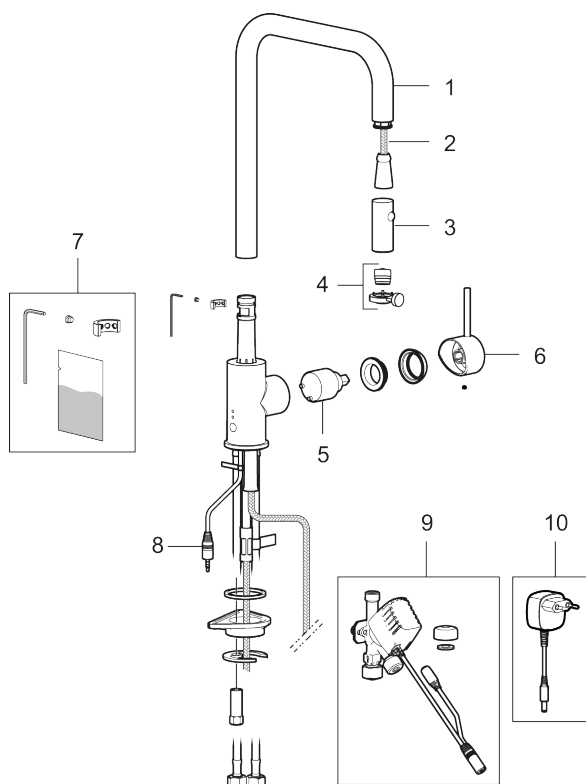

- Utdragbart munstycke med två strålbilder (normal och sköljstråle)
- Omställbar flödesbegränsning och temperaturspär
- Flexibla anslutningsrör i metallomspunnen Soft PEX®, anslutning G3/8
- Svängbar pip 130°, anpassningsbar för olika diskhoar
- Med integrerad elektronisk diskmaskinsavstängning, stänger automatisk efter 4 eller 12 timmar
- Återströmningsskydd enligt EU-standard SS-EN 1717
- Hålmått Ø34-37 mm

Blandarens elektroniska diskmaskinsavstängning är diskret placerad och stänger av vattenförsörjningen till diskmaskinen efter 4 eller 12 timmar.

Art.nr: 272041.12CA

RSK: 8312037

Reservdelslista

NR.	ART.NR	RSK	BESKRIVNING
1	S600235	8387100	Pip, komplett, krom
1	S600235.12	8387101	Pip, komplett, mattsvart
2	S600189	8387146	Slang
3	S600188	8387098	Munstycke, krom

NR.	ART.NR	RSK	BESKRIVNING
3	S600188.12	8387099	Munstycke, mattsvart
4	S600216	3871102	Strålsamlarinsats med verktyg
5	S600268	8387259	Keramikinsats
6	409700.AE	8394069	Spak, komplett, krom
6	409700.12AE	8394070	Spak, komplett, mattsvart
7	S600213	8387148	Spårsegment
8	S600224	8387147	Sensor
9	S600184	8398014	Elektronisk diskmaskinsventil
10	S600185	8398015	Transformator 12V