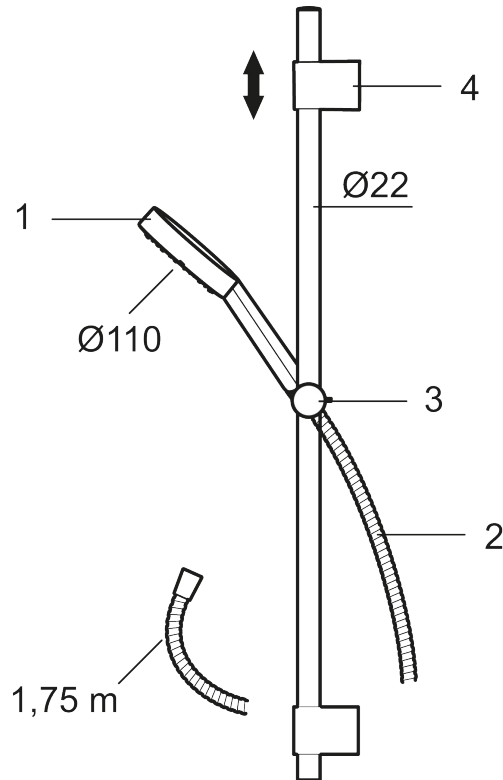

Tuote-nro: 331300 **LVI:** 6561303 **Flow 3 bar:** 6,9 l/m

Kuvaus: Kromattu

- Metallinen suihkuletku, PVC- ja BPA-vapaa
- Säädettävä asennusväli
- Easy Clean- kalkinpoistojärjestelmä
- Lead Free, lyijyttömät materiaalit

TUOTEKUVAUS

MORA MMIX II käsisuihkusetti

MMIX II -suihkusarjassa on uudistettu käsisuihku. Muiden Mora-tuotteiden tavoin tälle tyylikkääle kromisuihkulle ovat ominaisia harkitut yksityiskohdat ja korkea laatu. Tuote, joka täyttää lupauksensa viimeistä yksityiskohtaa myöten.

Tuote-nro: 331300

LVI: 6561303

Varaosalistaus

NRO.	MA-NRO	LVI	KUVAUS
1	S600195	6561325	Käsisuihku
2	S600109	6569798	Suihkuletku, metallia, 1750 mm, kromattu
3	S600246	6561328	Käsisuihkun pidike Ø22 mm, kromattu
4	S600266		Seinäkiinnike, kromattu, 2 kpl