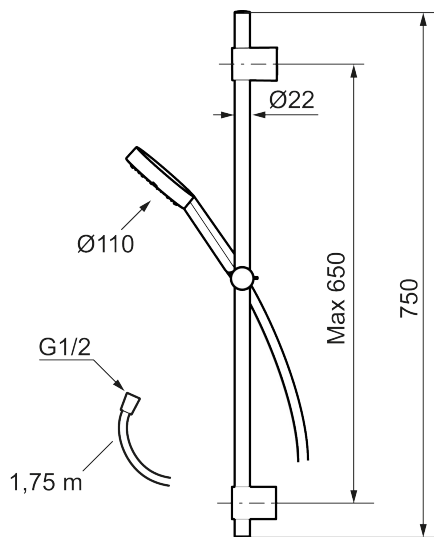

Ainutlaatuiset ominaisuudet

MORA MMIX II käsisuihkusetti

MMIX II -suihkusarjassa on uudistettu käsisuihku. Muiden Mora-tuotteiden tavoin tälle tyylikkääle kromisuihkulle ovat ominaisia harkitut yksityiskohdat ja korkea laatu. Tuote, joka täyttää lupauksensa viimeistä yksityiskohtaa myöten.

Tuote-nro: 331300 **LVI:** 6561303 **Flow 3 bar:** 6,9 l/m

Kuvaus: Kromattu

- Metallinen suihkuletku, PVC- ja BPA-vapaa
- Säädettävä asennusväli
- Easy Clean- kalkinpoistojärjestelmä
- Lead Free, lyijyttömät materiaalit

TUOTEKUVAUS

MORA MMIX II käsisuihkusetti

MMIX II -suihkusarjassa on uudistettu käsisuihku. Muiden Mora-tuotteiden tavoin tälle tyylikkääle kromisuihkulle ovat ominaisia harkitut yksityiskohdat ja korkea laatu. Tuote, joka täyttää lupauksensa viimeistä yksityiskohtaa myöten.

Tuote-nro: 331300

LVI: 6561303

Varaosalistaus

NRO.	MA-NRO	LVI	KUVAUS
1	S600195	6561325	Käsisuihku
2	S600109	6569798	Suihkuletku, metallia, 1750 mm, kromattu
3	S600246	6561328	Käsisuihkun pidike Ø22 mm, kromattu
4	S600266		Seinäkiinnike, kromattu, 2 kpl