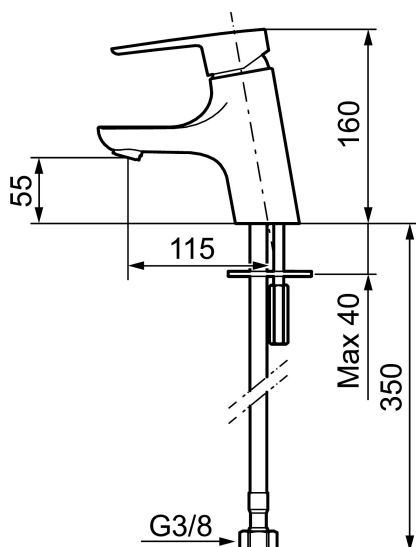

MORA CERA B5 tvättställsblandare

Mora Cera är en tvättställsblandare med tilltalande modern design som samtidigt är energieffektiv och användarvänlig för hela familjen. Mora Cera skapar en lyxig känsla i ditt badrum, samtidigt som du sparar på både miljön och energikostnader. De integrerade sparfunktionerna i kranen påverkar inte användarkomforten - det som du kommer att märka är att vatten och energikostnaderna minskar!

Art.nr: 243001.CA RSK: 8344535 Flöde 3 bar: 4,8 l/min

Utförande: Krom, ansl. lekande G3/8

Unika egenskaper

Skyddsmodul 

- ESS (energisparsystem)
- Mjukstängning med keramisk tätning
- Omställbar flödesbegränsning och temperaturspär
- Eco (energi- och vattenbesparande konstantflödesstrålsamlare, 5 l/min vid 2–6 bar)
- Flexibla anslutningsrör i metallomspunnen Soft PEX®
- Godkänd av reumatikerförbundet
- Hålmått Ø33,5-37 mm

PRODUKTBEKRIVNING

MORA CERA B5 tvättställsblandare

Mora Cera är en tvättställsblandare med tilltalande modern design som samtidigt är energieffektiv och användarvänlig för hela familjen. Mora Cera skapar en lyxig känsla i ditt badrum, samtidigt som du sparar på både miljön och energikostnader.

De integrerade sparfunktionerna i kranen påverkar inte användarkomforten - det som du kommer att märka är att vatten och energikostnaderna minskar!

Art.nr: 243001.CA

RSK: 8344535

Reservdelslista

NR.	ART.NR	RSK	BESKRIVNING
1	209524.AE	8346915	Spärrsegment
2	209543.AE	8346916	Spärrsegment 40°
3	S600206	8233049	Självstängande handdusch, krom
4	409340.AE	8531598	Stabiliseringssats
5	131410.AE	8281509	Hylsa M22 inv.
6	131413.AE	8281511	Hylsa M24 utv., 13 mm
7	409387.AE	8346912	Fästdetaljer, tvätt
8	409388.AE	8346914	Fästdetaljer
9	409600.AE	8345186	Spak, komplett
10	409391.AE	8344865	Täckhylsa
11	409392.AE	8344866	Färgmarkering och fästskruv
12	409395.AE	8326732	Utloppspip K5, komplett
13	409396.AE	8326733	Utloppspip K7, komplett
14	409393.AE	8345179	Fästnippel för insats, inkl serviceverktyg