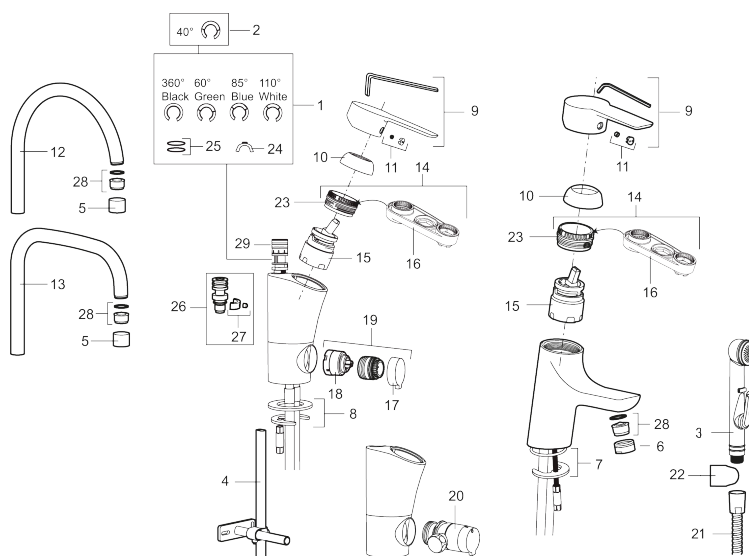

Art.nr: 243001.CA RSK: 8344535 Flöde 3 bar: 4,8 l/min

Utförande: Krom, ansl. lekande G3/8

Unika egenskaper

Skyddsmodul 

- ESS (energisparsystem)
- Mjukstängning med keramisk tätning
- Omställbar flödesbegränsning och temperaturspär
- Eco (energi- och vattenbesparande konstantflödesstrålsamlare, 5 l/min vid 2–6 bar)
- Flexibla anslutningsrör i metallomspunnen Soft PEX®
- Godkänd av reumatikerförbundet
- Hålmått Ø33,5-37 mm

PRODUKTBEKRIVNING

MORA CERA B5 tvättställsblandare

Mora Cera är en tvättställsblandare med tilltalande modern design som samtidigt är energieffektiv och användarvänlig för hela familjen. Mora Cera skapar en lyxig känsla i ditt badrum, samtidigt som du sparar på både miljön och energikostnader.

De integrerade sparfunktionerna i kranen påverkar inte användarkomforten - det som du kommer att märka är att vatten och energikostnaderna minskar!

Art.nr: 243001.CA

RSK: 8344535

Reservdelslista

NR.	ART.NR	RSK	BESKRIVNING
1	209524.AE	8346915	Spärrsegment
2	209543.AE	8346916	Spärrsegment 40°
3	S600206	8233049	Självstängande handdusch, krom
4	409340.AE	8531598	Stabiliseringssats
5	131410.AE	8281509	Hylsa M22 inv.
6	131413.AE	8281511	Hylsa M24 utv., 13 mm
7	409387.AE	8346912	Fästdetaljer, tvätt
8	409388.AE	8346914	Fästdetaljer
9	409600.AE	8345186	Spak, komplett
10	409391.AE	8344865	Täckhylsa
11	409392.AE	8344866	Färgmarkering och fästskruv
12	409395.AE	8326732	Utloppspip K5, komplett
13	409396.AE	8326733	Utloppspip K7, komplett
14	409393.AE	8345179	Fästnippel för insats, inkl serviceverktyg