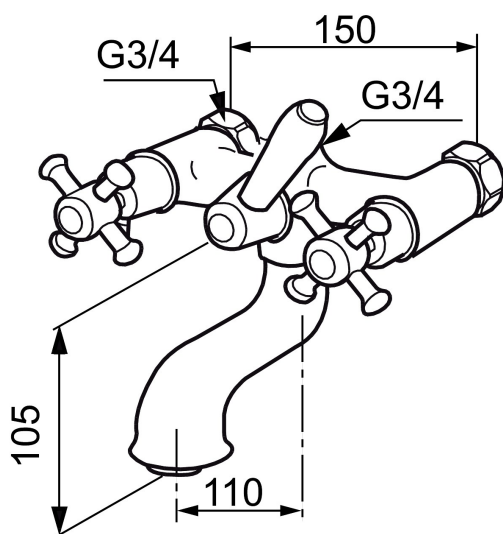

## MORA CLASSIC togrepsbatteri

Mora Classic er en eksklusiv serie vannkraner som ivaretar de gamle designidealene med de runde og kraftige formene. Alle deler er fremstilt i metall, med ekte Morakvalitet. I tillegg til komfort og trygghet gir et Mora Classic badekarbatteri deg detaljen som skaper helheten på badet ditt. Keramisk tetning er standard. Moderne teknikk i klassisk tapning når den er som best.

<b>Art.no.:</b>	<b>NRF-nummer:</b>	<b>Flow 3 bar:</b> 27,8
700631.0065	4291934	l/m
<b>Utførende:</b> Krom/Gull		

- For Mora Classic Family takdusj
- Med vender, kar/dusj