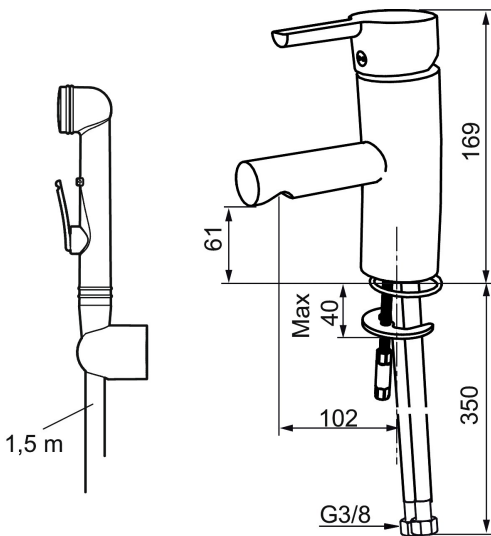

Schutzmodul

MORA MMIX B5 Sanette Waschtisch-Einhebelmischer

Die Armaturenserie Mora MMix verbindet attraktives skandinavisches Design mit anspruchsvollster Mora-Technologie.

Ihr Leistungsspektrum ist einzigartig: Sie spart Wasser und Energie, verhindert die Entstehung von Druckstößen im Trinkwassernetz und bietet aufgrund ihrer besonderen Kartuschen-Technologie eine besondere Leichtgängigkeit und eine lange Lebensdauer.

Die separate, selbstschließende Handbrause bietet zusätzlich viel Komfort und Flexibilität, z.B. als Hygiene- oder Kopfbrause.

: 733006.CA Flow 3 bar: 6,8 l/m

Ausführung: Chrom, Eco (Konstante Durchflussmenge bei 200-600 kPa)

- Mit selbstschliessender Handbrause, Schlauch 1500 mm und Wandhalter
- ESS (Energie-Spar-System)
- Mit Soft Closing zur Vermeidung von Druckstößen
- Einstellbare Mengen- und Temperaturbegrenzung
- Flexible Anschlussschläuche Soft-PEX®
- Optional mit Ablaufgarnitur MA 733056
- Lead Free (Bleifrei gem. Trinkwasserverordnung)
- Lochdurchmesser Ø33,5-37 mm

MORA MMIX B5 Sanette Waschtisch-Einhebelmischer

Die Armaturenserie Mora MMix verbindet attraktives skandinavisches Design mit anspruchsvollster Mora-Technologie.

Ihr Leistungsspektrum ist einzigartig: Sie spart Wasser und Energie, verhindert die Entstehung von Druckstößen im Trinkwassernetz und bietet aufgrund ihrer besonderen Kartuschen-Technologie eine besondere Leichtgängigkeit und eine lange Lebensdauer.