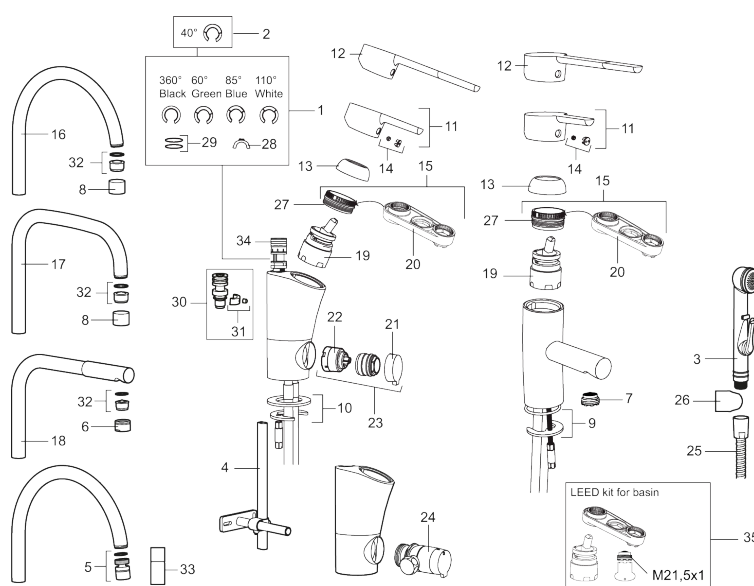

- Mit selbstschliessender Handbrause, Schlauch 1500 mm und Wandhalter
- ESS (Energie-Spar-System)
- Mit Soft Closing zur Vermeidung von Druckstößen
- Einstellbare Mengen- und Temperaturbegrenzung
- Flexible Anschlussschläuche Soft-PEX®
- Optional mit Ablaufgarnitur MA 733056
- Lead Free (Bleifrei gem. Trinkwasserverordnung)
- Lochdurchmesser Ø33,5-37 mm

MORA MMIX B5 Sanette Waschtisch-Einhebelmischer

Die Armaturenserie Mora MMix verbindet attraktives skandinavisches Design mit anspruchsvollster Mora-Technologie.

Ihr Leistungsspektrum ist einzigartig: Sie spart Wasser und Energie, verhindert die Entstehung von Druckstößen im Trinkwassernetz und bietet aufgrund ihrer besonderen Kartuschen-Technologie eine besondere Leichtgängigkeit und eine lange Lebensdauer.

Die separate, selbstschließende Handbrause bietet zusätzlich viel Komfort und Flexibilität, z.B. als Hygiene- oder Kopfbrause.

: 733006.CA

1	S600299	Dichtungs- und Begrenzungssatz
2	209543.AE	Sperre 40°
3	S600206	Selbstschliessende Handbrause, chrom
4	S600308	Stabilisierungssatz
5	S600314	Strahlregler mit Kugelgelenk M22 innen, 7–9 l/min von 300 kPa
6	131415.AE	Gehäuse M24 außen, 15 mm, Chrom
7	S600312	Strahlregler M21,5 außen, 7–9 l/min von 300 kPa
7	409385.AE	Strahlregler M21,5 außen, 5 l/min von 200–600 kPa
7	S600228	Strahlregler M21,5 außen, 3 l/min von 200–600 kPa
8	131410.AE	Gehäuse M22 innen
9	S600160	Befestigung, Waschtischarm.
10	S600159	Monteringssæt til køkkenarmatur
11	409389.AE	Hebel, komplett