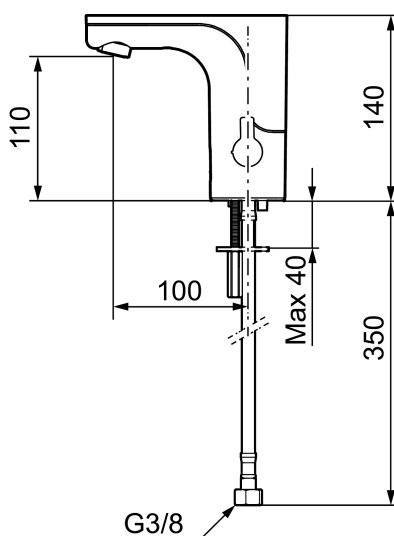

MMIX tronic tvättställsblandare, batteridrift

Sensorstyrda blandare har sitt ursprung i offentliga miljöer, men börjar mer och mer hitta in i det moderna hemmet. MORA MMIX tronic är en ny generation av svenskutvecklade sensorstyrda blandare med all teknik integrerad i blandarhuset, dvs ingen elektronik under tvättstället. Den sparar både vatten och energi, och är lika enkel att installera som en vanlig tvättställsblandare. MORA MMIX tronic är batteridrivna, men är enkel att konvertera om till nät drift. Med hjälp av reglaget på sidan ställer man enkelt temperaturen.

Art.nr: 720080.LD3 **RSK:** 8430076 **Flöde 3 bar:** 3,0 l/min
Utförande: Krom, batteridrift (inkl. batteri), LEED/BREEAM-anpassad

Unika egenskaper

Skyddsmodul 

- Med temperaturvred, batteridrift (inkl. batteri)
- Mjukstängande magnetventil
- Vandalsäkert utförande i metall
- Eco (energi- och vattenbesparande konstantflödesstrålsamlare)
- Spoltidsbegränsning, förhindrar översvämning
- Framspolningsfunktion 30 sek via sensorn
- Avstängning av flöde i 60 sek via sensorn, (används t.ex. vid rengöring)
- Låg strömförbrukning – Lång livslängd
- Kan genomspolas med hetvatten för legionella sanering
- IP-klass sensor: IP67
- Återströmningskydd enligt EU-standard SS-EN 1717
- Miljövänliga material, Lead Free, Nickelfri

Installation:

- Enkel installation och service
- Vred för temperaturreglering, efter injustering till önskad temperatur kan vredet ersättas med ett medföljande lock
- Anpassningsbar för batteridrift 6V och nät drift 12V AC/DC
- Vid nät drift använd adaptersats art.nr. S600147
- Automatisk justering av sensoravståndet
- Flexibla anslutningsrör i metallspunnen Soft PEX®, lekande G3/8

- Hålmått Ø33,5-37 mm

Inställningar:

- Omställbar temperaturbegränsning
- Programmerbar funktion för hygienspolning
- Valbar spoltid