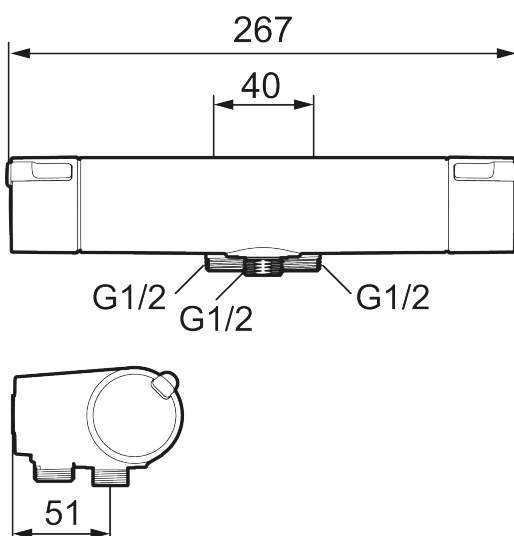

Art.nr: 334010 RSK: 8350305

Utförande: Krom, 40 c/c, inlopp ned

Unika egenskaper

Skyddsmodul

- Duschanslutning ned
- Tryckbalanserad termostatinsats
- Säkerhetsspärr 38°
- Eco-stopp
- Lead Free (blyfri)
- Återströmningsskydd enligt EU-standard SS-EN 1717
- Ljudklass 1
- OBS! Ej för genomgående rördragning "Vaska"