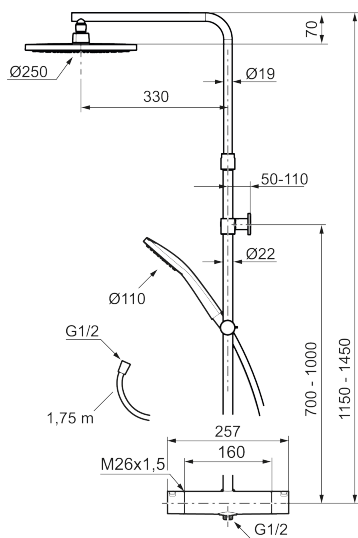

Unika egenskaper

Skyddsmodul **EB**