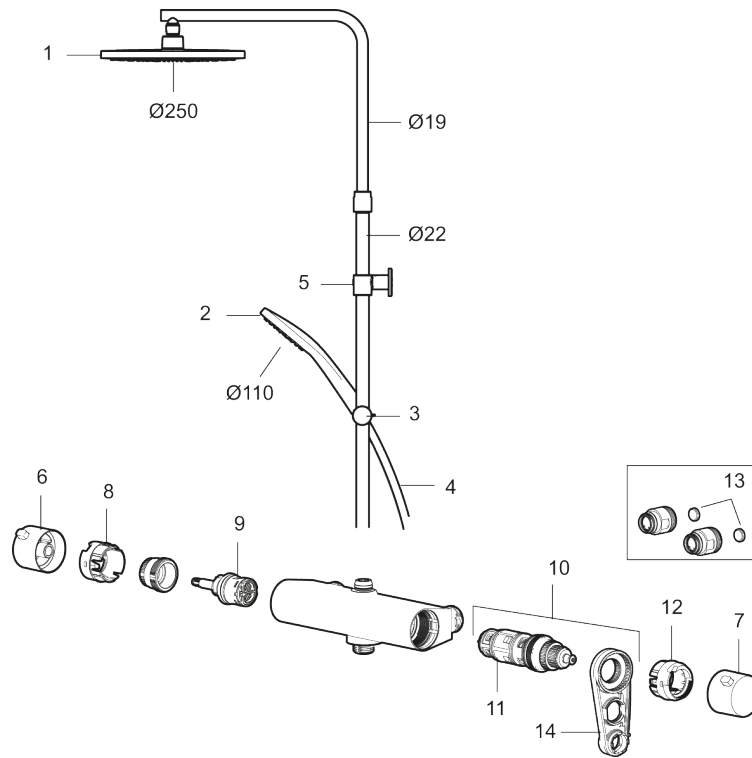

MORA LYNX Shower System:

- Metallomspunnen slang 1750 mm, PVC- och BPA-fri innerslang
- Med antikalksystemet "Easy-Clean"
- Väggfäste fritt justerbart i höjdlid, 700–1000 mm från anslutning och 50–110 mm utsprång från vägg, 2x20 mm distanser medföljer, med väggtätning, dold rörskarv

Art.nr: 341800.12

RSK: 8283454

Reservdelslista

NR.	ART.NR	RSK	BESKRIVNING
1	S600196	8237572	Taksil, krom
1	S600196.12	8237573	Taksil, mattsvart
2	S600238	8233065	Handdusch, krom
2	S600238.12	8233100	Handdusch, mattsvart
3	S600246	8239619	Gliddel, krom
3	S600246.12	8239664	Gliddel, mattsvart
4	S600109	8252036	Duschslang, 1,75 m, krom
4	S600109.12	8236624	Duschslang 1750 mm, mattsvart
5	S600094	8221921	Väggfäste, krom
6	S600237	8397026	Mängdvred, krom
6	S600237.12	8397027	Mängdvred, mattsvart
7	S600236	8397024	Temperaturvred, krom
7	S600236.12	8397025	Temperaturvred, mattsvart

NR.	ART.NR	RSK	BESKRIVNING
8	S600022	8439704	Stoppring, reversibelt
9	S600020	8441462	Keramiskt överstycke, med serviceverktyg (duschblandare)
9	S600269	8387232	Keramiskt överstycke, utan serviceverktyg (duschblandare)
10	S600084	8439709	Termostatinsats, komplett med serviceverktyg
11	S600271	8397030	Termostatinsats, utan serviceverktyg
12	S600023	8439703	Stoppring
13	409359.AA	8345172	Filtersats för anslutningskoppling, butiksförpackad
14	S600298	3870203	Serviceverktyg