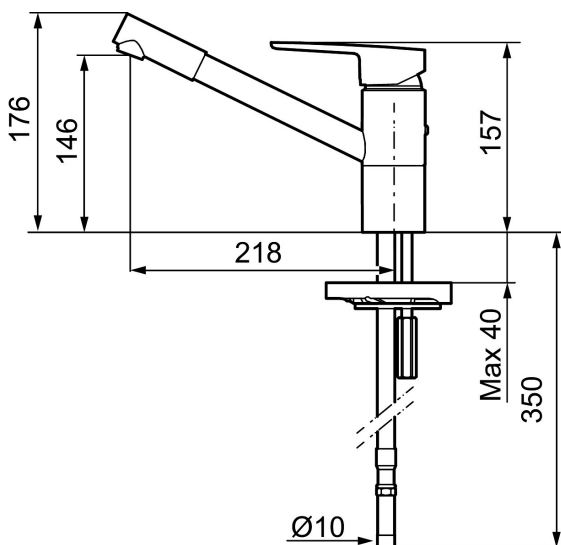

Mora Cera K2 keittiöhana

Keittiöstä on tullut seurustelutila ja luovuuden tyyssija koko perheelle. Modernin keittiöhanaan täytyy näyttää hyvältä, toimia virheettömästi ja lisäksi edistää hyvää hygieniaa ja turvallisuutta. Siksi Mora Cera tarjoaa sitä, mitä keittiöön halutaan. Huolenpitoa ja laatuaikaa.

Tuote-nro: 245000 **LVI:** 6261202 **Flow 3 bar:** 9,5 l/m

Kuvaus: Kromattu, Soft PEX 10 mm

- ESS-energiansäästötoiminto
- Keraaminen säätökasetti: pitkä käyttöikä ja pehmeä sulkeutuminen, joka estää paineiskut ja putkien paukkumiset
- Lämpötilan- ja vesimäärän esisäätö
- Eco-poresuutin
- Joustavat Soft PEX®-liitosletkut
- Juoksuputken rajoitus 110°
- Asennusreikä Ø34-37 mm
- Ääniluokka 1