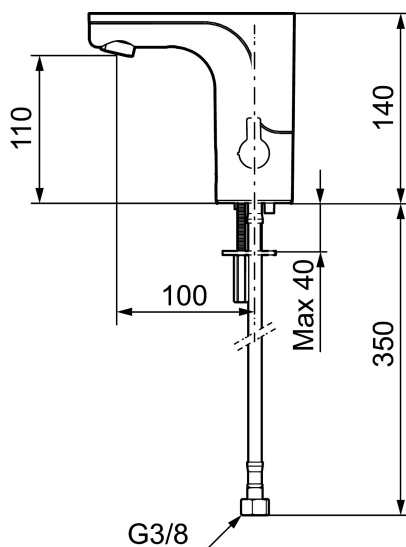

Unike funksjoner

Tilbakeslagssikring

MORA MMIX tronic servantbatteri, nettdrift

Sensorstyrte blandebatterier er vi vant til på offentlige miljøer, men blir nå mer og mer vanlig i private hjem. Mora MMIX Tronic er en ny generasjon svensk-utviklede berøringsfrie kraner med all teknikken integrert i batterihuset. Foruten å være svært enkel å bruke og sparer både vann og energi, så gjør den automatiske kalibreringen av sensoren det like enkelt å installere som en vanlig servantkran. Temperaturen stilles enkelt på spaken på siden av batterikroppen som er godt synlig, som også går å sperre mot maks varmtvannstemperatur som en skollingsbeskyttelse, eller helt fjerne når du ønsker en forhåndsinnstilt temperatur. For å hindre stillestående vann som kan årsake veksten av bakterier i vannledningene finnes en programmerbar funksjon.

Art.no.: 720090 **NRF-nummer:** 4290057 **Flow 3 bar:** 5,0 l/m
Utførende: Krom, nettdrift, eks. transformator

- Mykstengende
- Med temperaturspak, nettdrift (eks. transformator)
- Vandalsikker i metall, også kåpen
- Mora Eco konstantvannmengde 5 l/min ved 2-6 bar
- Tappetidbegrensning hindrer oversvømming
- Tappefunksjon 30 sek. via sensor
- Avstengning av vannmengde i 60 sek. via sensor (anvendes f. eks. ved rengjøring)
- Kan gjennomspyles med hettvann for legionella sanering
- IP klasse sensor, IP67
- Miljøvennlig materiale, Lead Free (blyfri) og nikkelfri
- Med tilbakeslagsventiler etter standard EN 1717

Installasjon:

- Enkel installasjon og service
- Avtagbart temperaturspak som kan erstattes med et medfølgende lokk
- Samtlige modeller kan tilpasses for batteri- eller nettdrift 12V AC/DC

- Ved nettdrift kreves omformer MA S600129 for stikkontakt eller transformator MA S600128
- Automatisk justering av sensoravstand
- Fleksible Soft PEX[®]-rør med 3/8" mutter
- Hulltagning Ø33,5-37 mm