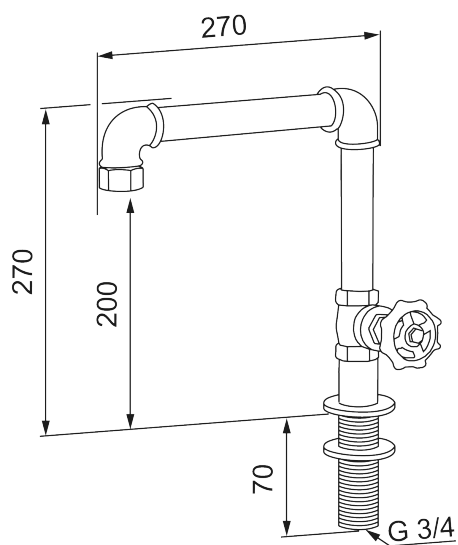

Unikke egenskaber

Mora Garden udendørsvandhane køk

Den håndlavede udendørsvandhane består af sammenføjede rørdele, der giver et unikt, rå og industrielt indtryk. Mora Garden udendørsvandhane har en hals i klassisk stil, så den passer ind i de fleste haver.

Artikel-nummer: 400000 VVS: 743402102

Beskrivelse: grå

- For bordplader maks. 50 mm.
- Tilsluttes til haveslangen med en slangekobling på G3/4" (ikke inkluderet).
- Hulmål Ø27-42 mm.