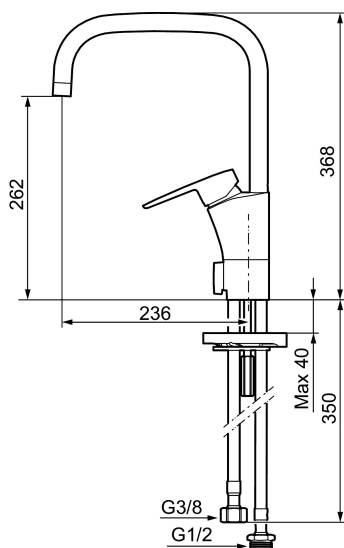

Unieke karaktereigenschappen

Type terugstroombeveiliging

MORA CERA K7 keukenmengkraan

Artikelnummer: 242071 Flow 3 bar: 7,9 l/m

Omschrijving: chroom

- Met afsluiter voor vaatwasser, mengkraan, koudstart
- ESS (Energie Spaar Systeem)
- Soft closing principe met keramische afdichtingen
- Instelbare volumestroom- en temperatuurbegrenzing
- Eco (Energie- en waterbesparende volumestroombegrenzer)
- Draaibare uitloop 60°, 85°, 110° of 360°
- Flexibele aansluitslangen 3/8" wartel
- Kraangat Ø32-37 mm