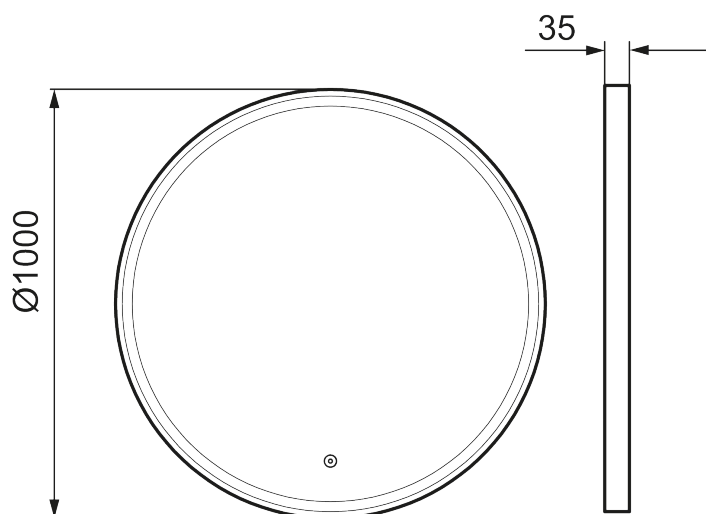

Unika egenskaper

MORA SOLO I

Solo I har en snygg ram i mattsvart aluminium som omsluter en LED-list och höjer standarden på hela badrummet. Spegeln är skyddad mot imma och har en enkel och självklar design.

Om serien

Elegant formad spegel med en ram som vidrörs för att styra bakgrundsbelysningen.

Art.nr: 953099.12 RSK: 8879838

Utförande: Ø1000 mm

- Svart aluminiumram
- Energieffektiv LED-belysning
- Kopparfritt glas med säkerhetsfilm
- Imskydd
- Touch av/på
- 6 400 K
- IP 44-certifierad, CE-märkt
- Utbyggnadsmått från vägg: 35 mm