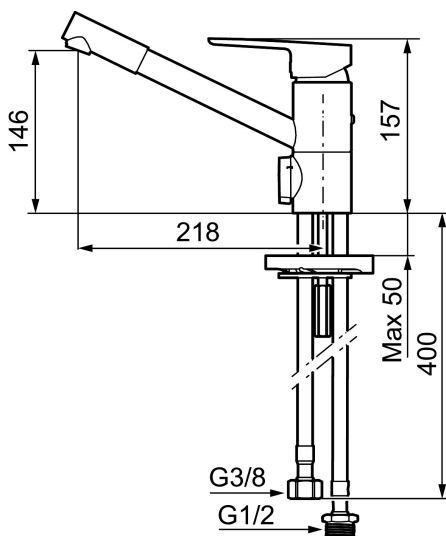

MORA CERA K2 kjøkkenbatteri

Mora Cera - et opplagt valg hvis du er ute etter et produkt som er robust, energieffektivt og med mange smarte funksjoner. Design og funksjon er utformet slik at kranen er ekstra brukervennlig, den passer derfor til hele familien. Innebygde energisparefunksjoner som sparer vann og energi har positiv effekt på miljøet.

Art.no.: 245031 NRF-nummer: 4290179 Flow 3 bar: 9,8 l/m
Utførende: Krom

Unike funksjoner

Tilbakeslagssikring

- Mykstengende
- ESS (Energisparesystem)
- Vannmengdebegrenser og temperatursperre
- Mora Eco vannbesparende strålesamler
- Svingbar tut med sperre 110°
- Strålen er vridbar sideveis
- Avstengning for maskin Kv, omstillbar til Vv
- Fleksible Soft PEX®-rør med 3/8" mutter
- For hull i benk Ø34-37 mm