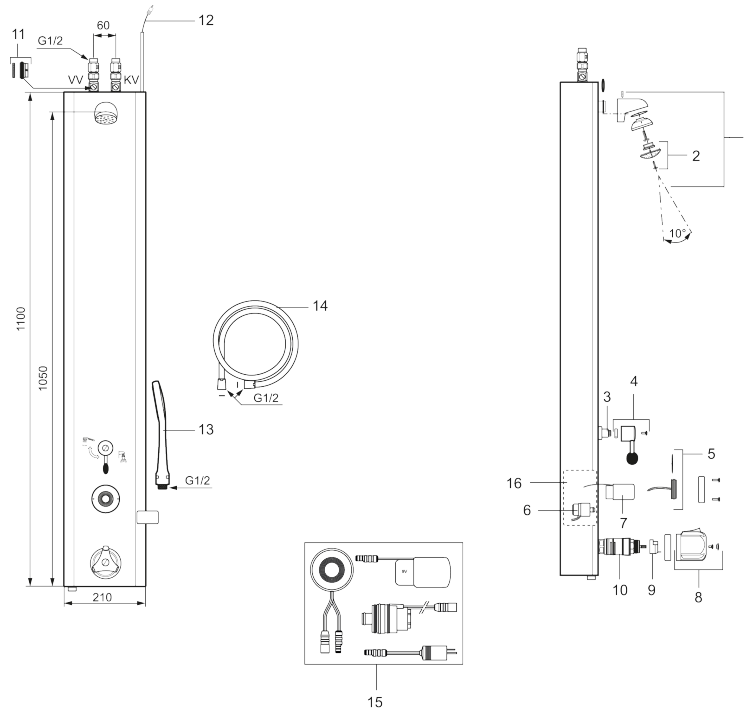

Unika egenskaper

MORA tronic duschpanel med termostatblandare

Art.nr: 720243 RSK: 8126281

Utförande: Batteridrift, inkl. batteri

- Ersatt av FM Mattsson RSK 825 58 29 (FMM 9507-6000), RSK 825 58 30 (FMM 9507-6100)
- Med legionellagenomspolning, tillåter manuell genomspolning med hetvatten, mot legionella
- Med handdusch och slang
- BATTERIDRIFT, 1 st 9V batteri (ingår)
- Kan byggas om till nät drift
- Med flödesbegränsare 12 l/min
- Aktiveras med touchknapp
- Programmerbar touchknapp 10-60 s
- Med avstängningsventil för inkommande vatten
- Duschstrålen kan vinklas +/- 5°
- Inkl. magnetventil
- Inkl. kulventil och filter
- Rostfritt utförande
- Enkel service kan utföras från utsidan
- Utsprång från vägg till centrum på duschsil 122 mm

PRODUKTBESKRIVNING

MORA tronic duschpanel med termostatblandare

Art.nr: 720243

RSK: 8126281

Reservdelista

NR.	ART.NR	RSK	BESKRIVNING
1	729247.AE	8183714	Komplett duschhuvud
2	729303.AE	8126215	Duschsil
3	729241.AE		Omkastare, invändiga delar
4	729122.AE		Spak komplett
5	729436.AE	8126225	Tryckknapp, 9V
6	729431.AE	8126226	Magnetventil, 9V
7	S600134	8221876	Batterisats, 9V
8	708075.AE	8345108	Temperaturratt, komplett
9	708078.AE	8345166	Stoppring
10	708042.AE	8345107	Termostatinsats
10	719169.AE		Termostatinsats, för legionellagenomspolning
11	129380.AE	8345651	Backventil (2 st), 160 c/c
12	729292.AE	8553193	Anslutningskabel för nät drift
13	130370	8199240	Handdusch

NR.	ART.NR	RSK	BESKRIVNING
14	139835.AE	8199159	Metallomspunnen duschslang 1750 mm, krom
15	729438.AE	8126231	Reservdelskit (tryckknapp, batterisats, magnetventil och övergång gml till ny)
16	729279.AE	8553431	Elbox, komplett för batteridrift