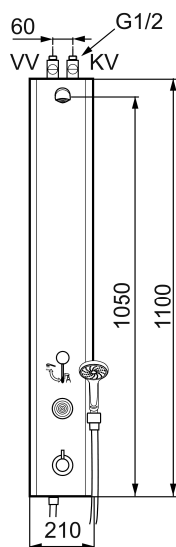

Unika egenskaper

MORA tronic duschpanel med termostatblandare

Art.nr: 720243 RSK: 8126281

Utförande: Batteridrift, inkl. batteri

- Ersatt av FM Mattsson RSK 825 58 29 (FMM 9507-6000), RSK 825 58 30 (FMM 9507-6100)
- Med legionellagenomspolning, tillåter manuell genomspolning med hetvatten, mot legionella
- Med handdusch och slang
- BATTERIDRIFT, 1 st 9V batteri (ingår)
- Kan byggas om till nät drift
- Med flödesbegränsare 12 l/min
- Aktiveras med touchknapp
- Programmerbar touchknapp 10-60 s
- Med avstängningsventil för inkommande vatten
- Duschstrålen kan vinklas +/- 5°
- Inkl. magnetventil
- Inkl. kulventil och filter
- Rostfritt utförande
- Enkel service kan utföras från utsidan
- Utsprång från vägg till centrum på duschsil 122 mm

PRODUKTBESKRIVNING

MORA tronic duschpanel med termostatblandare

Art.nr: 720243

RSK: 8126281

Reservdelista

NR.	ART.NR	RSK	BESKRIVNING
1	729247.AE	8183714	Komplett duschhuvud
2	729303.AE	8126215	Duschsil
3	729241.AE		Omkastare, invändiga delar
4	729122.AE		Spak komplett
5	729436.AE	8126225	Tryckknapp, 9V
6	729431.AE	8126226	Magnetventil, 9V
7	S600134	8221876	Batterisats, 9V
8	708075.AE	8345108	Temperaturratt, komplett
9	708078.AE	8345166	Stoppring
10	708042.AE	8345107	Termostatinsats
10	719169.AE		Termostatinsats, för legionellagenomspolning
11	129380.AE	8345651	Backventil (2 st), 160 c/c
12	729292.AE	8553193	Anslutningskabel för nät drift
13	130370	8199240	Handdusch

NR.	ART.NR	RSK	BESKRIVNING
14	139835.AE	8199159	Metallomspunnen duschslang 1750 mm, krom
15	729438.AE	8126231	Reservdelskit (tryckknapp, batterisats, magnetventil och övergång gml till ny)
16	729279.AE	8553431	Elbox, komplett för batteridrift