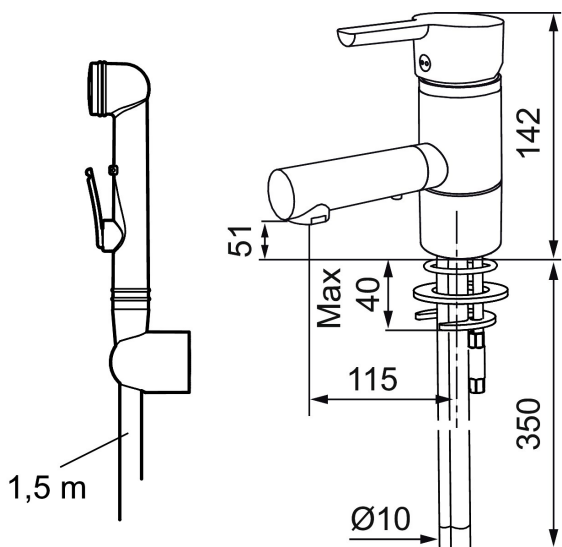

Unike funksjoner

Tilbakeslagssikring

MORA MMIX B6 servantbatteri

Mora MMIX kombinerer en formfin og ergonomisk design med en energieffektiv innside. Designen preges av en kjølelt bølgende geometri og formidler en tidløs og sammenhengende stil i hele serien. Vårt unike miljøkonsept EcoSafe™ ligger til grunn for utviklingsarbeidet og bidrar til lavt energiforbruk og langsiktige miljøhensyn.

Art.no.: 733082 Flow 3 bar: 6,6 l/m

Utførende: Krom

- For servant / bidet
- Mykstengende
- ESS (Energisparesystem)
- Vannmengdebegrenser og temperatursperre
- Selvstengende hånddusj, slange 1,5 m
- Med svingbar tut 110°
- Fleksible Soft PEX®-rør med 3/8" mutter
- Med tilbakeslagsventil etter standard EN 1717
- Lead Free (blyfri)