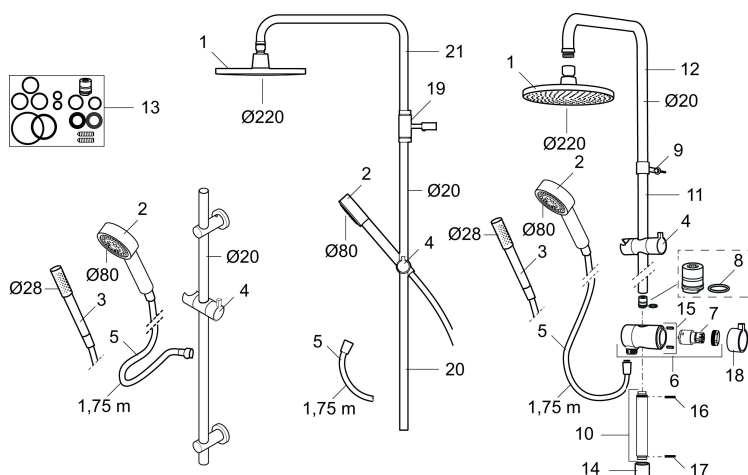

PRODUCT DESCRIPTION

MORA REXX S6 Duschset

Die perfekte Kombination aus schwedischem Design, solider Qualität und höchster Effizienz: Das Mora REXX S6 Duschset.

Die stylische Stab-Handbrause trägt mit einer Auslaufmenge von 9l/min wirksam zur Wassereinsparung bei, bietet aber trotzdem ein komfortables Strahlbild.

Die Wandstange ist solide bis ins Detail: Befestigungselemente und Gleiter sind in verchromtem Messing ausgeführt.

Bei allen Mora Duschsets können die Befestigungselemente der Wandstange flexibel an vorhandene Bohrlöcher angepaßt werden. Dadurch sind sie besonders für den Ersatz von Altinstallationen geeignet.

Artikel-Nr.: 130191

Ersatzteilliste

NO.	ART.NR	AUSFÜHRUNG
1	131192	Kopfbrause 220 mm, chrom
2	130356	Handdusche
3	209534	Handdusche, chrom
3	209534.75	Handdusche, stainless look
4	130357.AA	Gleiter, chrom
4	130357.0011AE	Gleiter, chrom/schwarz
5	139835.AE	Duschschlauch 1750 mm, chrom
6	409430.AE	Umsteller (ohne Handrad)
7	409417.AA	Einsatz für Umsteller
8	639173.AE	Gasket, (2 pcs)