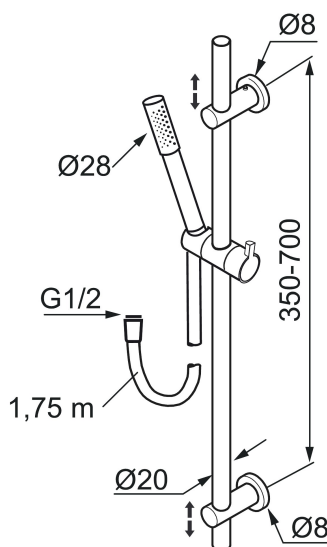

## MORA REXX S6 Duschset

Die perfekte Kombination aus schwedischem Design, solider Qualität und höchster Effizienz: Das Mora REXX S6 Duschset. Die stylische Stab-Handbrause trägt mit einer Auslaufmenge von 9l/min wirksam zur Wassereinsparung bei, bietet aber trotzdem ein komfortables Strahlbild.

Die Wandstange ist solide bis ins Detail:

Befestigungselemente und Gleiter sind in verchromtem Messing ausgeführt.

Bei allen Mora Duschsets können die Befestigungselemente der Wandstange flexibel an vorhandene Bohrlöcher angepaßt werden. Dadurch sind sie besonders für den Ersatz von Altinstallationen geeignet.

Artikel-Nr.: 130191

Ausführung: Chrom

Unique characteristics

- Schlauchlänge 1750 mm, Metall
- Höhenverstellbar zur Anpassung an vorhandene Bohrlöcher
- Mit Antikalk-System "Easy-Clean"
- Wassersparende ECO-Handbrause max. 9 l/min
- Wandstange, Gleiter und Befestigungen in solider Metallausführung

NO.	ART.NR	AUSFÜHRUNG
9	139906.AE	Duschrohrklammer 20 mm
10	209549.AE	Anschlussrohr
11	209548.AE	unteres Rohr
12	209550.AE	oberes Rohr
13	409425.AE	Tüte mit Kleinteilen für Mora Shower System
14	209291.AE	Übergangsstück G1/2 - M18x1
15	139812.AE	Stoppschraube M5x20
16	309246.AE	O-Ring (13,1 x 1,6)
17	609029.AE	O-Ring (16,1 x 1,6)
18	409520.AE	Griff für Umsteller
19	409590.AE	Klammer für Duschrohr
20	209648.AE	Unterrohr
21	209650.AE	Oberrohr