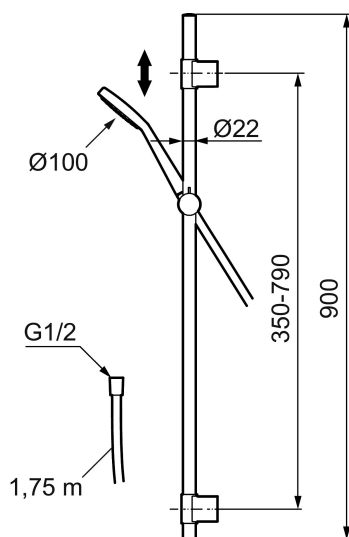

## Komplet brusersæt, Mora MMIX S6

Mora MMIX kombinerer et formsmukt og ergonomisk design med et energieffektivt indre. Designet er præget af en kærtegende bølgede geometri og formidler en tidløs og sammenhængende stil gennem hele serien. Vores unikke miljøkoncept EcoSafe™ ligger til grund for udviklingsarbejdet og bidrager til et lavt energiforbrug og langsigtede miljøsyn.

Artikel-nummer: 130311 VVS: 737797304

Beskrivelse: Krom

- Easy Clean.
- Flexible rørholdere med skjulte skruehuller, der kan genbruge eksisterende huller i væggen.
- 1750 mm slange i metal med PVC og BPA fri slange indvendig.
- Slangen opfylder EN 1113
- Flowbegrænser 12 l/min.