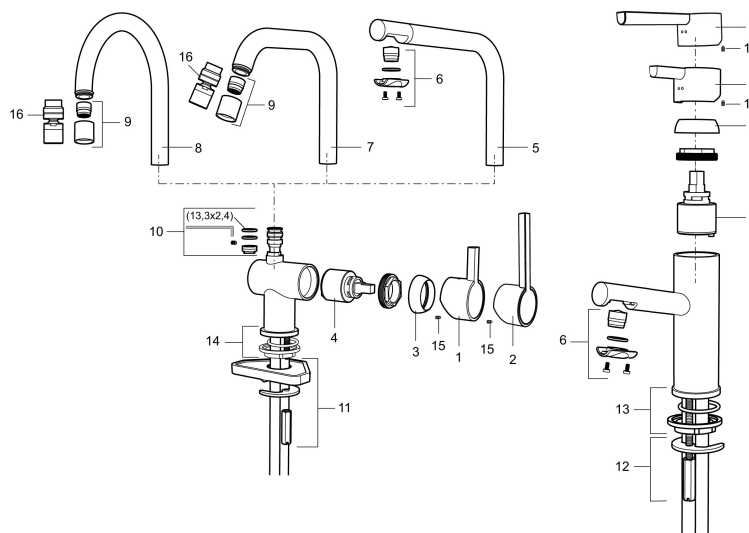

Artikelnummer: 707100 Flow 3 bar: 7,6 l/m

Omschrijving: Chroom

- ESS (Energie Spaar Systeem)
- Met keramische afdichtingen
- Instelbare volumestroom en temperatuurbegrenzing
- Eco (Energie- en waterbesparende volumestroombegrenzer, 7,6 l/min bij 200-600 kPa, drukonafhankelijk)
- Draaibare uitloop 60°, 120° of 360°
- Flexible aansluitslangen 3/8" wartel
- Kraangat Ø32-35 mm

Artikelnummer: 707100

Onderdelen lijst

| NR. | ARTIKELNR. | OMSCHRIJVING |
|-----|---------------|--|
| 1 | 209500.AE | Hendel, chroom |
| 1 | 209500.0011AE | Hendel, chroom/zwart |
| 2 | 409337 | RH-hendel |
| 3 | 209501.AE | Afdekmoer, chroom |
| 4 | 209493.AE | Keramisch bovendeel, ESS |
| 4 | 708301.AE | Keramisch bovendeel |
| 5 | 209506.AE | L-uitloop, compleet, chroom |
| 5 | 209506.0011AE | L-uitloop, compleet, chroom/zwart |
| 6 | 209502.AE | Straalregelaar, L-uitloop, 7,6 l/min van 200–600 kPa, chroom |
| 6 | 209502.0011AE | Straalregelaar, L-uitloop, 7,6 l/min van 200–600 kPa, chroom/zwart |
| 7 | 209508.AE | J-uitloop, compleet, chroom |
| 8 | 209507.AE | C-uitloop, compleet, chroom |
| 9 | 209503.AE | Straalregelaar M18 bidr., 7,6 l/min van 200–600 kPa, chroom |
| 10 | 209520.AE | Pakkingset, compleet met schroef en inbusleutel |

| NR. | ARTIKELNR. | OMSCHRIJVING |
|-----|------------|--|
| 11 | 708779.AE | Bevestigingsset, keukenmengkraan |
| 12 | 209518.AE | Bevestigingsset, wastafelmengkraan |
| 13 | 209562.AE | Positioneringsring, Wastafel |
| 14 | 209563.AE | Positioneringsring, Keuken |
| 15 | 459013 | Bevestigingsschroef |
| 16 | 409480.AE | Straalregelaar met kogelscharnier M18 bidr., 7–9 l/min van 300 kPa |