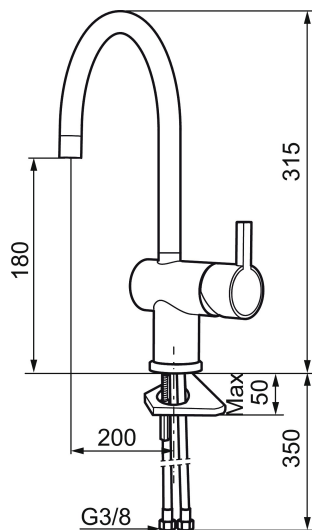

Keukenmengkraan MORA REXX K5

Met hun simpele, minimalistische design, vormen Mora REXX mengkranen de essentie van Scandinavisch design en functionaliteit. De innovatie is te vinden in de precisie. Waar traditie en vakmanschap in contact komen met de modernste productietechnieken en inspirerend design, is Mora REXX het resultaat. De hier getoonde uitvoering is een prachtige keukenmengkraan met ongekende functionaliteit en het summum van veiligheid en comfort.

Artikelnummer: 707100 Flow 3 bar: 7,6 l/m

Omschrijving: Chroom

- ESS (Energie Spaar Systeem)
- Met keramische afdichtingen
- Instelbare volumestroom en temperatuurbegrenzing
- Eco (Energie- en waterbesparende volumestroombegrenzer, 7,6 l/min bij 200-600 kPa, drukonafhankelijk)
- Draaibare uitloop 60°, 120° of 360°
- Flexible aansluitslangen 3/8" wartel
- Kraangat Ø32-35 mm