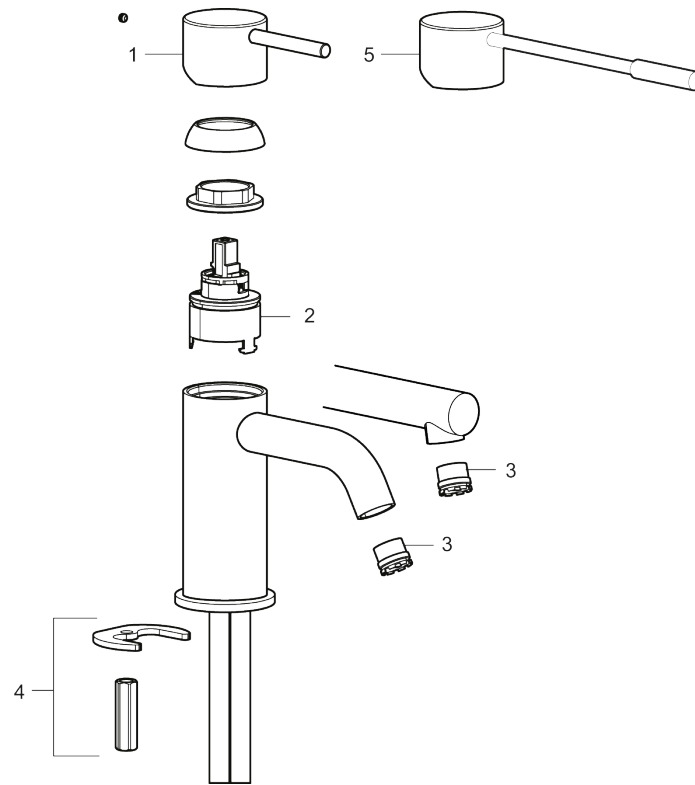

## MORA INXX II, small pesuallashana

**Tuote-nro:** 273003.12LD3 **Flow 3 bar:** 3,0 l/m

**Kuvaus:** Mattamusta, LEED/BREEAM-mukautettu

- Keraaminen säätökasetti: pitkä käyttöikä
- Lämpötilan- ja vesimäärän esisäätö
- Joustavat Soft PEX<sup>®</sup>- liitosletkut 3/8" liitosmutterilla
- Asennusreikä Ø34-37 mm

Ainutlaatuiset ominaisuudet

TUOTEKUVAUS

MORA INXX II, small  
pesuallashana

Tuote-nro: 273003.12LD3

Varaosalistaus

NRO.	MA-NRO	LM	KUVAUS
1	409701.AE		Käyttövipu täydellinen, kromattu
1	409701.12AE		Käyttövipu täydellinen, mattamusta
1	409701.22AE		Käyttövipu täydellinen, mattavalkoinen
1	409701.44AE		Käyttövipu täydellinen, Mattamusta
1	409701.60AE		Käyttövipu täydellinen, kiiltävä messinki PVD
1	409701.62AE		Käyttövipu täydellinen, harjattu messinki PVD
2	409703.AE		Keraaminen säätöosa
3	409706.AE	6561292	Poresuutin M21,5 uk. 5 l/min 200–600 kPa
4	209518.AE		Pesuallashanan kiinnityssarja
5	409708.AE		Care-käyttövipu, kromattu
5	409708.12AE		Care-käyttövipu, mattamusta
5	409708.22AE		Care-käyttövipu, mattavalkoinen
5	409708.44AE		Care-käyttövipu, mattaharmaa
5	409708.60AE		Care-käyttövipu, kiiltävä messinki PVD

NRO.	MA-NRO	LVI	KUVAUS
5	409708.62AE		Care-käyttövipu, harjattu messinki PVD