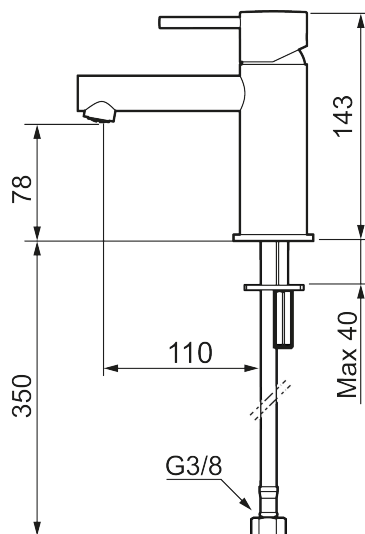

## MORA INXX II, small pesuallashana

**Tuote-nro:** 273003.12LD3 **Flow 3 bar:** 3,0 l/m

**Kuvaus:** Mattamusta, LEED/BREEAM-mukautettu

- Keraaminen säätökasetti: pitkä käyttöikä
- Lämpötilan- ja vesimäärän esisäätö
- Joustavat Soft PEX<sup>®</sup>- liitosletkut 3/8" liitosmutterilla
- Asennusreikä Ø34-37 mm

Ainutlaatuiset ominaisuudet

TUOTEKUVAUS

MORA INXX II, small  
pesuallashana

Tuote-nro: 273003.12LD3

Varaosalistaus

NRO.	MA-NRO	LM	KUVAUS
1	409701.AE		Käyttövipu täydellinen, kromattu
1	409701.12AE		Käyttövipu täydellinen, mattamusta
1	409701.22AE		Käyttövipu täydellinen, mattavalkoinen
1	409701.44AE		Käyttövipu täydellinen, Mattamusta
1	409701.60AE		Käyttövipu täydellinen, kiiltävä messinki PVD
1	409701.62AE		Käyttövipu täydellinen, harjattu messinki PVD
2	409703.AE		Keraaminen säätöosa
3	409706.AE	6561292	Poresuutin M21,5 uk. 5 l/min 200–600 kPa
4	209518.AE		Pesuallashanan kiinnityssarja
5	409708.AE		Care-käyttövipu, kromattu
5	409708.12AE		Care-käyttövipu, mattamusta
5	409708.22AE		Care-käyttövipu, mattavalkoinen
5	409708.44AE		Care-käyttövipu, mattaharmaa
5	409708.60AE		Care-käyttövipu, kiiltävä messinki PVD

NRO.	MA-NRO	LVI	KUVAUS
5	409708.62AE		Care-käyttövipu, harjattu messinki PVD