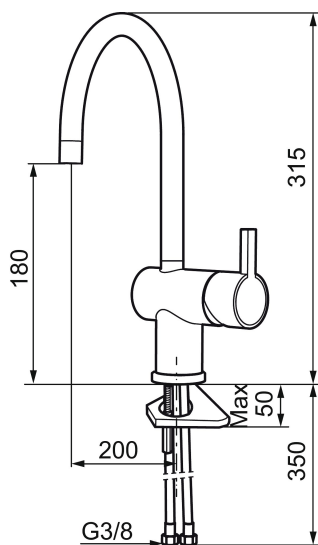

## Mora Rexx K5 keittiöhana

Mora Rexx on skandinaavista muotoilua ja toimivuutta parhaimmillaan. Minimalistinen sarja, jossa tärkeintä on yksinkertaisuus. Sarjan innovatiivisuus on sen tarkkuudessa. Kun traditio ja käsityö lyövät kättä modernien valmistusmenetelmien ja innoittavan muotoilun kanssa, on tuloksena Mora Rexx. Mora Rexx on sisäänrakennettua älykästä toimivuutta tarjoava kaunis keittiöhana.

**Tuote-nro:** 707100.0011 **LVI:** 6261162 **Flow 3 bar:** 7,6 l/m

**Kuvaus:** Kromi/musta

- ESS-energiansäästötoiminto
- Keraaminen säätöosa
- Vesimäärän ja lämpötilan esisäätö
- Eco-poresuutin
- Joustavat Soft PEX<sup>®</sup>- liitosletkut 3/8" liittosmutterilla
- Juoksuputken rajoitus valittavissa 60° tai 120°
- Asennusreikä Ø32-35 mm
- Ääniluokka 1