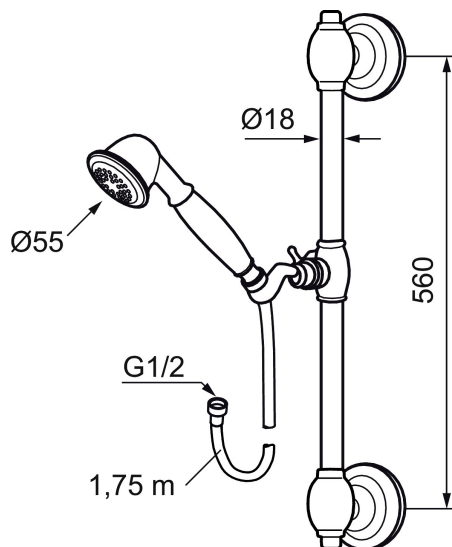

MORA CLASSIC duschset

Mora Classic är en exklusiv serie vattenkranar som tar tillvara de gamla designidealen med de runda och kraftiga formerna. Alla delar är tillverkade i metall, med sann Morakvalitet. Mora Classic duschanordning ger dig, förutom en skön dusch, detaljen som skapar helheten i din inredning. Modern teknik i klassisk tappning när den är som bäst.

Art.nr: 130277.0065 RSK: 8195788

Utförande: Krom/guld

- Alla delar tillverkade i metall
- Metallomspunnen slang 1750 mm, PVC- och BPA-fri innerslang

Unika egenskaper

PRODUKTBESKRIVNING

MORA CLASSIC duschset

Mora Classic är en exklusiv serie vattenkranar som tar tillvara de gamla designidealen med de runda och kraftiga formerna. Alla delar är tillverkade i metall, med sann Morakvalitet. Mora Classic duschordning ger dig, förutom en skön dusch, detaljen som skapar helheten i din inredning. Modern teknik i klassisk tappning när den är som bäst.

Art.nr: 130277.0065

RSK: 8195788

Reservdelslista

NR.	ART.NR	RSK	BESKRIVNING
1	131183	8180699	Duschsil 120 mm
2	130802.AE	8198066	Handdusch
3	139830.ae		Gliddel 18 mm, krom
4	139749.AE		Gliddel 20 mm, krom
4	139749.0065AE		Gliddel 20 mm, krom/guld
5	139835.AE	8199159	Metallomspunnen duschslang 1750 mm, krom
6	130550.AE	8180374	Duschrörsklammer
7	139761	8541681	Duschomkastare, komplett, krom
7	139761.0065	8541682	Duschomkastare, komplett, krom/guld