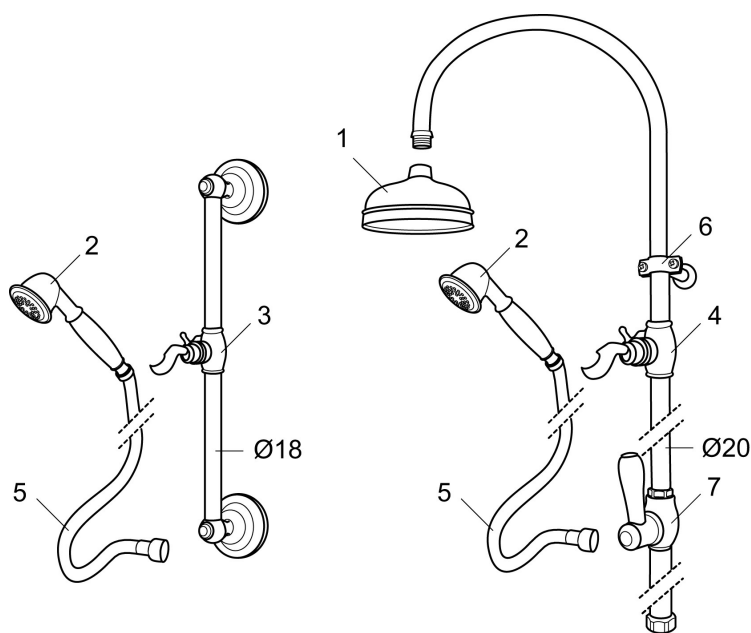

MORA CLASSIC duschset

Mora Classic är en exklusiv serie vattenkranar som tar tillvara de gamla designidealen med de runda och kraftiga formerna. Alla delar är tillverkade i metall, med sann Morakvalitet. Mora Classic duschanordning ger dig, förutom en skön dusch, detaljen som skapar helheten i din inredning. Modern teknik i klassisk tappning när den är som bäst.

Art.nr: 130277.0065 RSK: 8195788

Utförande: Krom/guld

- Alla delar tillverkade i metall
- Metallomspunnen slang 1750 mm, PVC- och BPA-fri innerslang

Unika egenskaper

PRODUKTBESKRIVNING

MORA CLASSIC duschset

Mora Classic är en exklusiv serie vattenkranar som tar tillvara de gamla designidealen med de runda och kraftiga formerna. Alla delar är tillverkade i metall, med sann Morakvalitet. Mora Classic duschordning ger dig, förutom en skön dusch, detaljen som skapar helheten i din inredning. Modern teknik i klassisk tappning när den är som bäst.

Art.nr: 130277.0065

RSK: 8195788

Reservdelslista

NR.	ART.NR	RSK	BESKRIVNING
1	131183	8180699	Duschsil 120 mm
2	130802.AE	8198066	Handdusch
3	139830.ae		Gliddel 18 mm, krom
4	139749.AE		Gliddel 20 mm, krom
4	139749.0065AE		Gliddel 20 mm, krom/guld
5	139835.AE	8199159	Metallomspunnen duschslang 1750 mm, krom
6	130550.AE	8180374	Duschrörsklammer
7	139761	8541681	Duschomkastare, komplett, krom
7	139761.0065	8541682	Duschomkastare, komplett, krom/guld