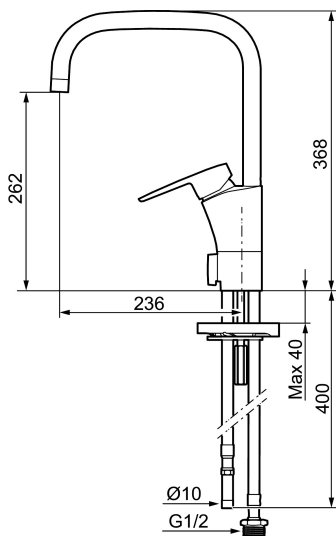

Mora Cera K7 keittiöhana pk-venttiilein

Keittiöstä on tullut seurustelutila ja luovuuden tyyssija koko perheelle. Modernin keittiöhanan täytyy näyttää hyvältä, toimia virheettömästi ja lisäksi edistää hyvää hygieniaa ja turvallisuutta. Siksi Mora Cera tarjoaa sitä, mitä keittiöön halutaan. Huolenpitoa ja laatuaikaa.

Tuote-nro: 242070 LVI: 6261198 Flow 3 bar: 7,9 l/m

Kuvaus: Kromattu, Soft PEX 10 mm

- ESS-energiansäästötoiminto
- Keraaminen säätökasetti: pitkä käyttöikä ja pehmeä sulkeutuminen, joka estää paineiskut ja putkien paukkumiset
- Lämpötilan- ja vesimäärän esisääto
- Eco-poresuutin
- Joustavat Soft PEX®-liitosletkut
- Juoksuputken rajoitus valittavissa 60°, 85°, 110° tai 360° (rajoitinsarja 60° tai 110° mukaan)
- Asennusreikä Ø35-37 mm
- Ääniluokka 1