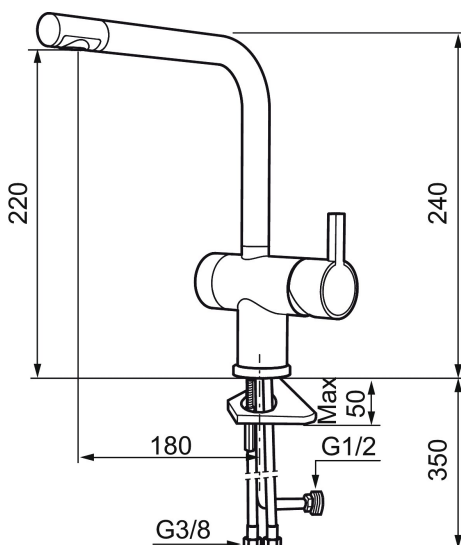

Artikel-Nr.: 707115.0011 Flow 3 bar: 8,1 l/m

Ausführung: Chrom/Schwarz

Unique characteristics

Backflow protection unit type

- Mit Geräteanschlussventil (Umstellung warm/kalt möglich)
- ESS (Energie-Spar-System)
- Mit keramikdichtung
- Einstellbare Mengen- und Temperaturbegrenzung
- Eco (Energie- und Wassereinsparung konstanter Durchfluss-Strahlregler, 7,6 l/min bei 200-600 kPa)
- Schwenkbarer Auslauf, Schwenkbegrenzung 60°, 120° oder 360°
- Flexible Anschlussschläuche Soft-PEX®
- Lochdurchmesser Ø32-35 mm

PRODUCT DESCRIPTION

MORA REXX K6 Spültisch-Einhebelmischer

Skandinavisches Design in seiner reinsten Form. Bestehend schlicht, bestechend schön. Kein überflüssiges Detail trübt die pure Eleganz und die hohe Funktionalität der Serie Mora REXX.

Artikel-Nr.: 707115.0011

Ersatzteilliste

NO.	ART.NR	AUSFÜHRUNG
	209560.AC	Gummidichtung für Soft-PEX® rohre 3/8", 10-er Pack
1	209500.AE	Hebel, chrom
1	209500.0011AE	Hebel, chrom/schwarz
2	409337	Care Heel
3	209501.AE	Mutter, chrom
4	209493.AE	Keramikkartusche, ESS
4	708301.AE	Keramikkartusche
5	209506.AE	L-Auslauf, chrom
5	209506.0011AE	L-Auslauf, chrom/schwarz
6	209502.AE	Strahlregler für Auslauf 209506, 7,6 l/min von 200–600 kPa, chrom
6	209502.0011AE	Strahlregler für Auslauf 209506, 7,6 l/min von 200–600 kPa, chrom/schwarz
7	209508.AE	J-Auslauf, chrom
8	209507.AE	C-Auslauf, chrom

NO.	ART.NR	AUSFÜHRUNG
9	209503.AE	Strahlregler M18 innen,7,6 l/min von 200–600 kPa, chrom
10	209520.AE	Dichtungssatz
11	708779.AE	Befestigung komplett
12	209518.AE	Schnellbefestigung Waschtisch
13	209562.AE	Fuß verchromt mit Führungsring, Waschtisch
14	209563.AE	Fuß verchromt mit Führungsring, Spültisch
15	209505.AE	Handrad für Anschluss Geschirrspüler, chrom
16	209504.AE	Einsatz Geräteanschlussventil, inkl. Werkzeug
17	459013	Verschlussschraube M4x5
18	409480.AE	Strahlregler mit Kugelgelenk M18 innen, 7–9 l/min von 300 kPa