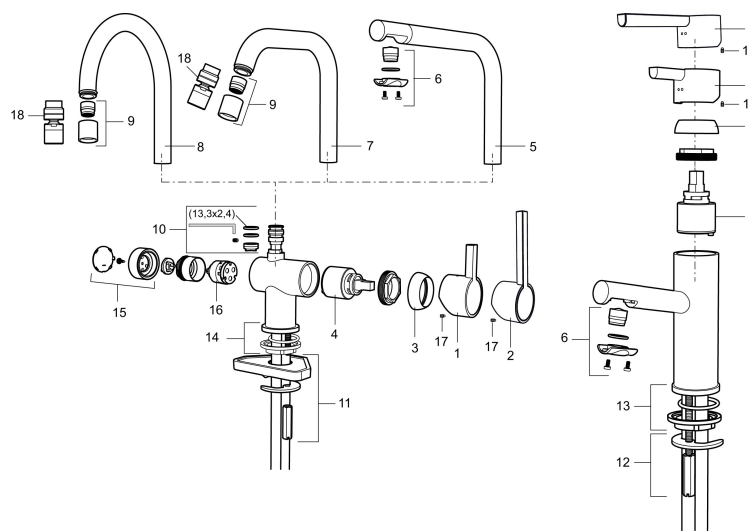

Artikel-Nr.: 707115.0011 Flow 3 bar: 8,1 l/m

Ausführung: Chrom/Schwarz

Unique characteristics

Backflow protection unit type

- Mit Geräteanschlussventil (Umstellung warm/kalt möglich)
- ESS (Energie-Spar-System)
- Mit keramikdichtung
- Einstellbare Mengen- und Temperaturbegrenzung
- Eco (Energie- und Wassereinsparung konstanter Durchfluss-Strahlregler, 7,6 l/min bei 200-600 kPa)
- Schwenkbarer Auslauf, Schwenkbegrenzung 60°, 120° oder 360°
- Flexible Anschlussschläuche Soft-PEX®
- Lochdurchmesser Ø32-35 mm

PRODUCT DESCRIPTION

MORA REXX K6 Spültisch-Einhebelmischer

Skandinavisches Design in seiner reinsten Form. Bestehend schlicht, bestechend schön. Kein überflüssiges Detail trübt die pure Eleganz und die hohe Funktionalität der Serie Mora REXX.

Artikel-Nr.: 707115.0011

Ersatzteilliste

NO.	ART.NR	AUSFÜHRUNG
	209560.AC	Gummidichtung für Soft-PEX® rohre 3/8", 10-er Pack
1	209500.AE	Hebel, chrom
1	209500.0011AE	Hebel, chrom/schwarz
2	409337	Care Heel
3	209501.AE	Mutter, chrom
4	209493.AE	Keramikkartusche, ESS
4	708301.AE	Keramikkartusche
5	209506.AE	L-Auslauf, chrom
5	209506.0011AE	L-Auslauf, chrom/schwarz
6	209502.AE	Strahlregler für Auslauf 209506, 7,6 l/min von 200–600 kPa, chrom
6	209502.0011AE	Strahlregler für Auslauf 209506, 7,6 l/min von 200–600 kPa, chrom/schwarz
7	209508.AE	J-Auslauf, chrom
8	209507.AE	C-Auslauf, chrom

NO.	ART.NR	AUSFÜHRUNG
9	209503.AE	Strahlregler M18 innen,7,6 l/min von 200–600 kPa, chrom
10	209520.AE	Dichtungssatz
11	708779.AE	Befestigung komplett
12	209518.AE	Schnellbefestigung Waschtisch
13	209562.AE	Fuß verchromt mit Führungsring, Waschtisch
14	209563.AE	Fuß verchromt mit Führungsring, Spültisch
15	209505.AE	Handrad für Anschluss Geschirrspüler, chrom
16	209504.AE	Einsatz Geräteanschlussventil, inkl. Werkzeug
17	459013	Verschlussschraube M4x5
18	409480.AE	Strahlregler mit Kugelgelenk M18 innen, 7–9 l/min von 300 kPa