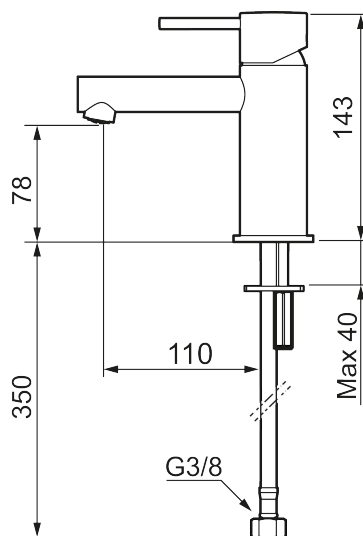

## MORA INXX II sharp, small servantbatteri

INXX II servantkran finnes i tre ulike høyder der small er en lav kran som er tilpasset for mindre håndvask. Med en krommet holdbar nyanse og servantkranens rette karakter med lang tut og lutende munnstykke – gjør INXX II sharp både pen og bekvem å bruke. Blandebatteriet er testet og godkjent ut fra gjeldende byggeregler og det er energieffektivt, noe som innebærer at man får et lavere vann- og energiforbruk uten å gi avkall på komforten. Bunnventil finnes som tilbehør i samme nyanse.

### Tilbakeslagssikring

- Vannmengdebegrenser og temperatursperre
- Fleksible Soft PEX<sup>®</sup>-rør med 3/8" mutter

PRODUKTBESKRIVNING