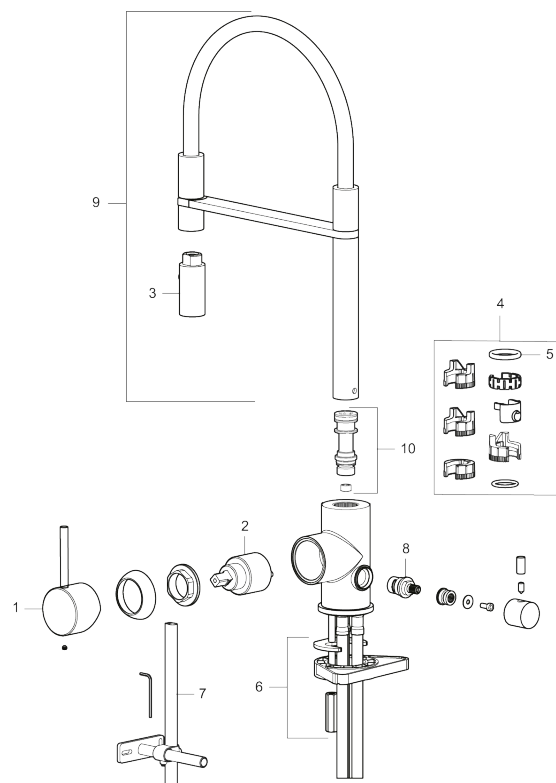

PRODUKTBESKRIVNING

MORA INXX II Miniprofi

Med en holdbar mattsvart nyanse og moderne uttrykk er INXX II miniprofi en iøynefallende høy kran som passer perfekt i et åpent kjøkkenmiljø. Blandebatteriet er testet og godkjent ut fra gjeldende byggeregler og det er energieffektivt, noe som innebærer at man får et lavere vann- og energiforbruk uten å gi avkall på komforten.

Om serien

INXX II er en elegant og tidløs serie i en palett av nøye utvalgte nyanser. Kombinasjonen av høy kvalitet, stilren design og herlig komfort gjør den til den ultimate serien.

Art.no.: 272091.12CA

NRF-nummer: 4290541

Reservedelsliste

NR.	ART. NO.	NRF-NUMMER	BESKRIVELSE
1	409700.AE	4295005	Spak, komplett, krom
1	409700.12AE	4294998	Spak, komplett, matt sort
1	409700.22AE	4294999	Spak, komplett, matt hvit
1	409700.44AE	4295001	Spak, komplett, matt grå
1	409700.60AE	4295002	Spak, komplett, polert messing PVD
1	409700.62AE	4295003	Spak, komplett, børstet messing PVD
1	409700.76AE	4295004	Spak, komplett, børstet nikkel