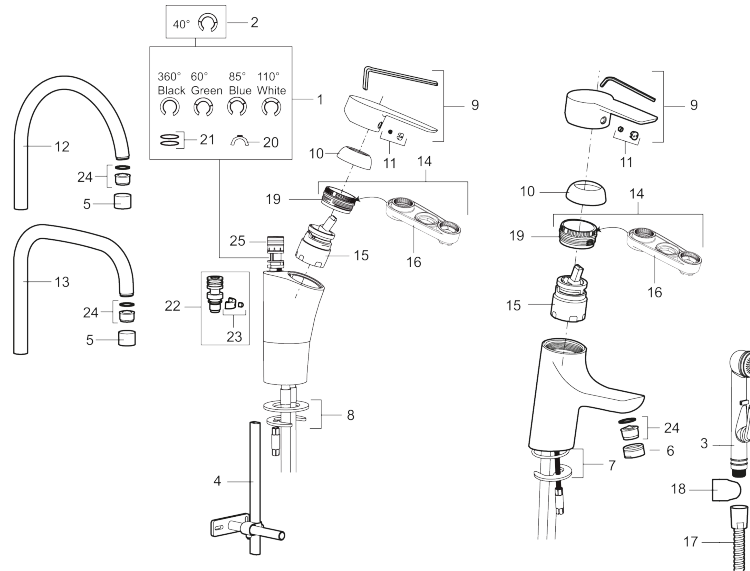

Unieke karaktereigenschappen

Type terugstroombeveiliging

MORA CERA K7 keukenmengkraan

Artikelnummer: 242051

Omschrijving: Chroom

- ESS (Energie Spaar Systeem)
- Soft closing principe met keramische afdichtingen
- Instelbare volumestroom- en temperatuurbegrenzing
- Eco (Energie- en waterbesparende volumestroombegrenzer)
- Draaibare uitloop 60°, 85°, 110° of 360°
- Flexibele aansluitslangen 3/8" wartel
- Goedgekeurd door de Zweedse Reuma Vereniging
- Kraangat Ø32-37 mm

PRODUCTOMSCHRIJVING

MORA CERA K7 keukenmengkraan

Artikelnummer: 242051

Onderdelen lijst

NR.	ARTIKELNR.	OMSCHRIJVING
1	209524.AE	Begrenzer draaihoek uitloop
2	209543.AE	Begrenzer draaihoek uitloop 40°
3	S600206	Zelfsluitende handdouche, chroom
4	409340.AE	Stabilisatieset
5	131410.AE	Behuizing M22 bidr.
6	131413.AE	Behuizing M24 budr., 13 mm
7	409387.AE	Bevestigingsset, wastafel
8	409388.AE	Bevestigingsset, keuken
9	409600.AE	Hendel, compleet
10	409391.AE	Afdekdop
11	409392.AE	Kleurmarkering en schroef voor hendel
12	409395.AE	Uitloop K5, compleet
13	409396.AE	Uitloop K7, compleet
14	409393.AE	Vergrendelingsmoer, met servicegereedschap
15	409403.AE	Keramisch patroon, met servicegereedschap
16	891096.AE	Servicegereedschap
17	S600207	Doucheslang, 1500 mm

NR.	ARTIKELNR.	OMSCHRIJVING
18	130732.AE	Wandsteun
19	439060.AE	Moer
20	309519.AE	Stop-plug, 2 st. (Zwart/grijs)
21	708843.AE	O-ring (15,54 x 2,62), 2 St.
22	109016.AE	Nippel voor uitloop, compleet voor vaste uitloop
23	139595.AE	Bev. schroef met begrenzer-clip
24	132205.AE	Inzet voor straalregelaar, 5 l/min at 200–600 kPa
24	131394.AE	Inzet voor straalregelaar, 7–9 l/min van 300 kPa
24	132408.AE	Inzet voor straalregelaar, 8 l/min at 200–600 kPa
25	S600018	Bevestigingsset, compleet