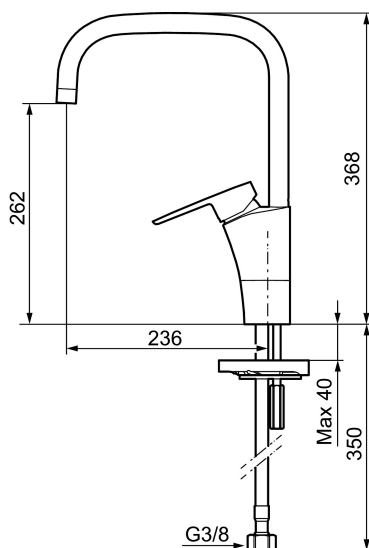

Unieke karaktereigenschappen

Type terugstroombeveiliging

MORA CERA K7 keukenmengkraan

Artikelnummer: 242051

Omschrijving: Chroom

- ESS (Energie Spaar Systeem)
- Soft closing principe met keramische afdichtingen
- Instelbare volumestroom- en temperatuurbegrenzing
- Eco (Energie- en waterbesparende volumestroombegrenzer)
- Draaibare uitloop 60°, 85°, 110° of 360°
- Flexibele aansluitslangen 3/8" wartel
- Goedgekeurd door de Zweedse Reuma Vereniging
- Kraangat Ø32-37 mm

PRODUCTOMSCHRIJVING

MORA CERA K7 keukenmengkraan

Artikelnummer: 242051

Onderdelen lijst

NR.	ARTIKELNR.	OMSCHRIJVING
1	209524.AE	Begrenzer draaihoek uitloop
2	209543.AE	Begrenzer draaihoek uitloop 40°
3	S600206	Zelfsluitende handdouche, chroom
4	409340.AE	Stabilisatieset
5	131410.AE	Behuizing M22 bidr.
6	131413.AE	Behuizing M24 budr., 13 mm
7	409387.AE	Bevestigingsset, wastafel
8	409388.AE	Bevestigingsset, keuken
9	409600.AE	Hendel, compleet
10	409391.AE	Afdekdop
11	409392.AE	Kleurmarkering en schroef voor hendel
12	409395.AE	Uitloop K5, compleet
13	409396.AE	Uitloop K7, compleet
14	409393.AE	Vergrendelingsmoer, met servicegereedschap
15	409403.AE	Keramisch patroon, met servicegereedschap
16	891096.AE	Servicegereedschap
17	S600207	Doucheslang, 1500 mm

NR.	ARTIKELNR.	OMSCHRIJVING
18	130732.AE	Wandsteun
19	439060.AE	Moer
20	309519.AE	Stop-plug, 2 st. (Zwart/grijs)
21	708843.AE	O-ring (15,54 x 2,62), 2 St.
22	109016.AE	Nippel voor uitloop, compleet voor vaste uitloop
23	139595.AE	Bev. schroef met begrenzer-clip
24	132205.AE	Inzet voor straalregelaar, 5 l/min at 200–600 kPa
24	131394.AE	Inzet voor straalregelaar, 7–9 l/min van 300 kPa
24	132408.AE	Inzet voor straalregelaar, 8 l/min at 200–600 kPa
25	S600018	Bevestigingsset, compleet