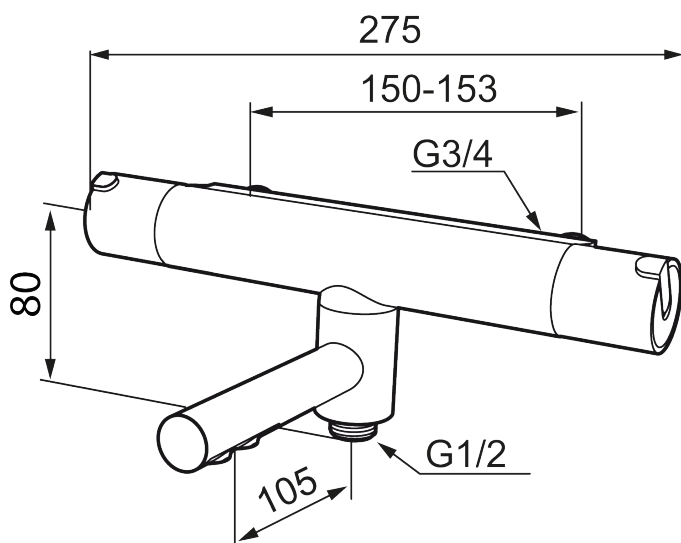

Unikke egenskaber

Tilbageløbssikring

Termostatarmatur, Mora Rexx T5

Mora Rexx er essensen af skandinavisk design og funktionalitet. Serien er minimalistisk og med fokus på enkelhed. Præcisionen er dens innovation. Når tradition og håndværk mødes med moderne produktionsmetoder og inspirerende formgivning, bliver resultatet Mora Rexx. Her i form af et smukt karbatteri med verdensledende funktionalitet, der giver sikkerhed og komfort.

Artikel-nummer: 707010.0011 VVS: 722716124

Beskrivelse: Krom/sort

- Kompenserer for temperatur- og trykvariationer.
- Kar 1/2 tilslutning til bruseslange.
- Integreret omskifter i svingtuden.
- Snavsfilter rundt om reguleringsindsatsen.
- Skoldningssikring v/38°C.
- Eco stop.
- 105 mm fremspring.
- Kontraventiler.
- 150-153 c/c.