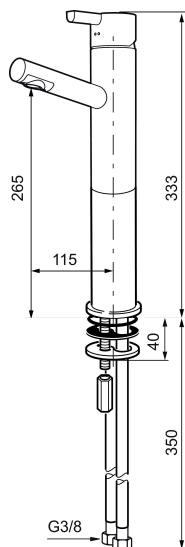

MORA REXX B5 tvättställsblandare

Mora Rexx är essensen av skandinavisk design och funktionalitet. Serien är minimalistisk och med enkelheten i fokus. Dess precision är dess innovation. När tradition och hantverk samsas med moderna tillverkningsmetoder och inspirerande formgivning, blir resultatet Mora Rexx. Här i form av en vacker tvättställsblandare med smart funktionalitet och förhöjd fot.

Art.nr: 707161.11 RSK: 8278521 Flöde 3 bar: 4,6 l/min
Utförande: Svart PVD

Unika egenskaper

Skyddsmodul

- ESS (energisparsystem)
- Keramisk tätning
- Omställbar flödesbegränsning och temperaturspär
- Eco (energi- och vattenbesparande konstantflödesstrålsamlare, 5 l/min vid 2–6 bar)
- Flexibla anslutningsrör i metallomspunnen Soft PEX®
- Hålmått Ø32-37mm (Ø32-35 mm rekommenderas)