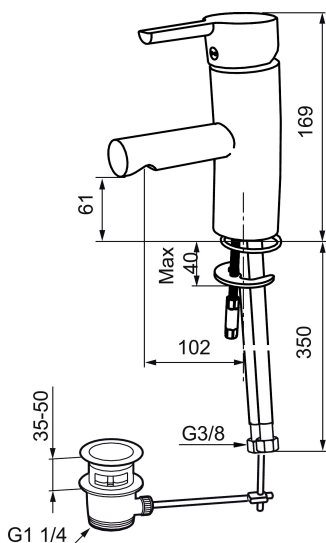

MORA MMIX B5 tvättställsblandare

Mora MMIX kombinerar en formskön och ergonomisk design med en energieffektiv insida. Designen präglas av en smekamt böljande geometri och förmedlar en tidlös och sammanhängande stil över hela serien. Vårt unika miljökoncept EcoSafe™ ligger till grund för utvecklingsarbetet och bidrar till låg energiförbrukning och långsiktig miljöhänsyn. Blandaren är blyfri.

Art.nr: 733051.TT **RSK:** 8344510 **Flöde 3 bar:** 4,7 l/min
Utförande: Krom, ansl. lekande G3/8, med plusflöde

Unika egenskaper

Skyddsmodul **AA**

Mora MMIX kombinerar en formskön och ergonomisk design med en energieffektiv insida. Designen präglas av en smekamt böljande geometri och förmedlar en tidlös och sammanhängande stil över hela serien. Vårt unika miljökoncept EcoSafe™ ligger till grund för utvecklingsarbetet och bidrar till låg energiförbrukning och långsiktig miljöhänsyn. Blandaren är blyfri.