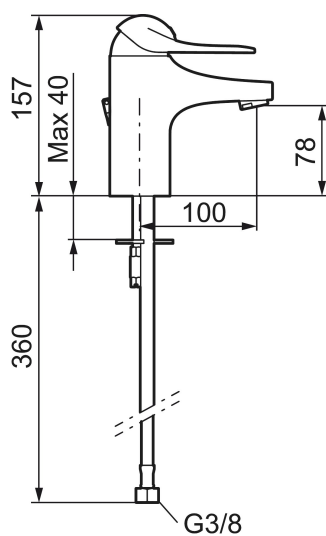

## 9000E Wastafelmengkraan

Artikelnummer: 80602010 Flow 3 bar: 6,1 l/m

Omschrijving: Chroom

- Met kettinghouder
- ESS (Energie Spaar Systeem)
- Soft closing principe met keramische afdichtingen
- Instelbare volumestroom- en temperatuurbegrenzing
- Eco (Energie- en waterbesparende volumestroombegrenzer)
- Flexibele aansluitlangen 3/8" wartel

# 9000E Wastafelmengkraan

Artikelnummer: 80602010

## Onderdelen lijst

NR.	ARTIKELNR.	OMSCHRIJVING
1	58500000	Lever, L=90 mm
1	58501750	Lever, L=150 mm
1	58501800	Lever, L=180 mm
2	58510000	Kleurmarkering en bevestigingsschroef voor hendel
3	58520000	Afdekkap, chroom
4	58530140	Moer met service tool
5	S600273	Keramisch patroon, met servicegereedschap
5	59120000	
5	59126000	Keramisch binnenwerk met service tool, Eco Plus (groene ring)
5	S600232	
6	29142400	Behuizing M24 ext., 13 mm, chroom
7	S600160	Bevestigingsset voor wastafel kraan
8	S600206	Zelfsluitende handdouche, chroom
9	34093000	Wandsteun
10	S600207	Doucheslang, 1500 mm