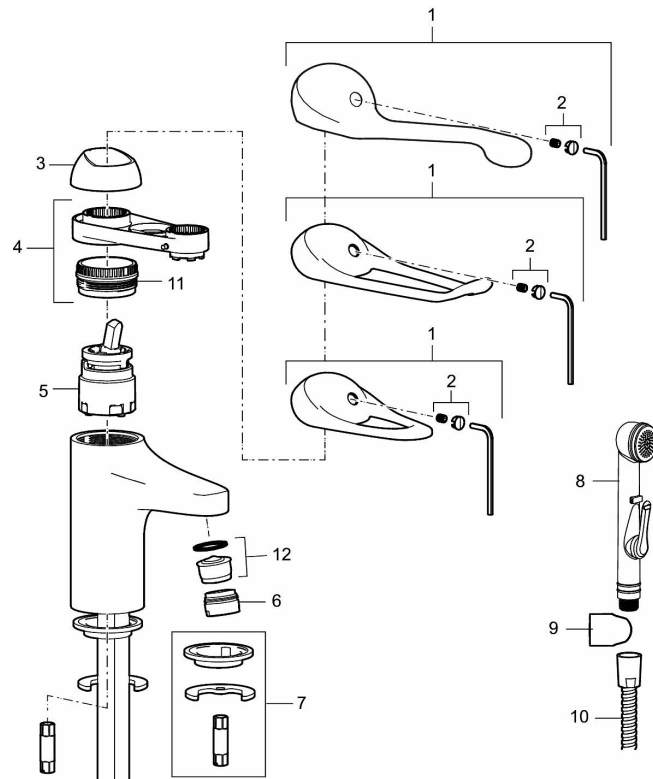

## 9000E Wastafelmengkraan

Artikelnummer: 80602010 Flow 3 bar: 6,1 l/m

Omschrijving: Chroom

- Met kettinghouder
- ESS (Energie Spaar Systeem)
- Soft closing principe met keramische afdichtingen
- Instelbare volumestroom- en temperatuurbegrenzing
- Eco (Energie- en waterbesparende volumestroombegrenzer)
- Flexibele aansluitlangen 3/8" wartel

# 9000E Wastafelmengkraan

Artikelnummer: 80602010

## Onderdelen lijst

NR.	ARTIKELNR.	OMSCHRIJVING
1	58500000	Lever, L=90 mm
1	58501750	Lever, L=150 mm
1	58501800	Lever, L=180 mm
2	58510000	Kleurmarkering en bevestigingsschroef voor hendel
3	58520000	Afdekkap, chroom
4	58530140	Moer met service tool
5	S600273	Keramisch patroon, met servicegereedschap
5	59120000	
5	59126000	Keramisch binnenwerk met service tool, Eco Plus (groene ring)
5	S600232	
6	29142400	Behuizing M24 ext., 13 mm, chroom
7	S600160	Bevestigingsset voor wastafel kraan
8	S600206	Zelfsluitende handdouche, chroom
9	34093000	Wandsteun
10	S600207	Doucheslang, 1500 mm

NR.	ARTIKELNR.	OMSCHRIJVING
11	29390000	Moer
12	29102910	Perlatorn inzet, 5,5–6,5 l/min at 300 kPa, wastafelkraan
12	29102710	Perlator inzet, 9–11 l/min at 300 kPa, Eco Plus, wastafelkraan
12	29100500	Perlator inzet, 5 l/min at 200–600 kPa, Eco, wastafelkraan
12	S600072	Inzet voor straalregelaar, 3 l/mn at 200–600 kPa